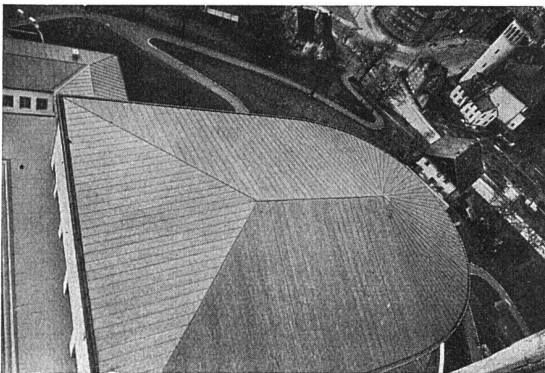

Jakob Scherrer, Zürich 2 Allmendstrasse 7 Telefon 57980

Spenglerei

Kittlose Verglasungen, Bleirohrfabrik
Gitterroste

Kupferbedachung
Kirche Zürich-Wollishofen

Inducta
Zentral-Uhrenanlagen
sind unabhängig von der Netzspannung, den Schwankungen der Netzfrequenz und von Hilfsbatterien. Jn 809
Die Hauptuhr erzeugt die Stromfösse zur Steuerung der Nebenuhren selbst.

LANDIS & GYR A.-G. ZUG

Die Firmen, deren Inserate die nebenstehende Marke zeigen, sind
Aussteller in der öffentlichen Schweizer Baumuster-Centrale Zürich
Talstrasse 9, Börsenblock Eintritt frei: Montag bis Freitag 9-19, Samstag 9-17