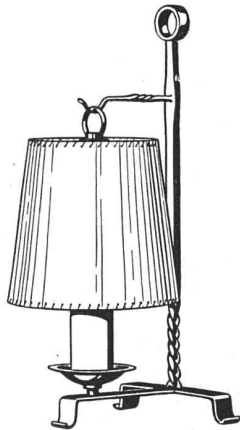

BELEUCHTUNGSKÖRPER

für jeden Zweck