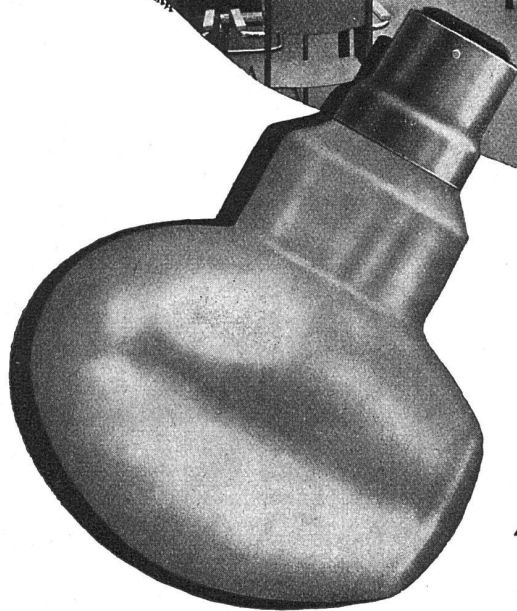

Schirm-Storen- u. Fahnen-Fabrik
SCHALTEGGER-HESS
Poststrasse 5, beim Paradeplatz

Gebr. Demuth & Cie.

Stahltreppen

+ Pat. 108884

in jeder Ausführung

Biegen u. Pressen

von Blechen bis 25 mm Stärke

Spezialität:

Ausführung schwierigster

Biegeprobleme

26jährige Erfahrung

Baden Tel. 213 44
213 74

Für indirekte Beleuchtung

die neue
PHILIPS
Cornalux
LAMPE

Hauptzweck: *Cornalux* verwirklicht das Problem der indirekten Raumbelichtung ohne jegliche zusätzliche Hilfsarmaturen. Dementsprechend können die Abmessungen der verwendeten Hohlkehlen auf ein Minimum reduziert werden.