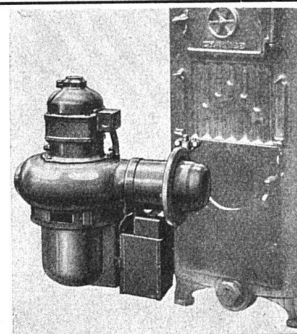

Eine neue Oelfeuerung!

Der vollautomatische, geräuschlose und wirtschaftliche

Alpha-Brenner

für Kleininstallationen und Warmwasserbereitung. Der **ALPHA-BRENNER** verfeuert restlos und ohne Vorwärmung die billigen Heizöle II und IIa. Betrauen Sie uns mit Ihrer unverbindlichen Anfrage.