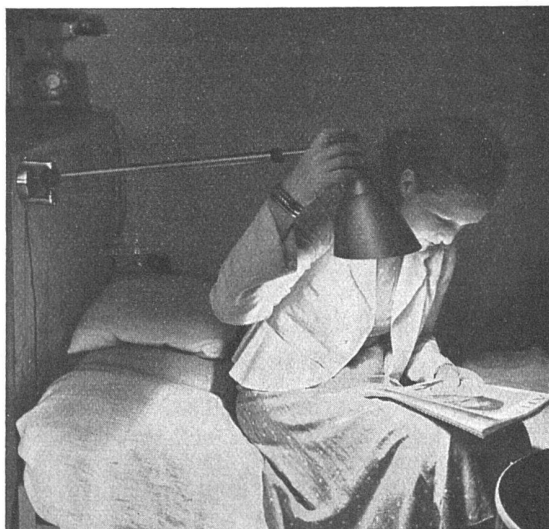

Wandarm, ausziehbar, schwenkbar und kippbar, Nr. 2.292 Fr. 48.—

NEUE MODELLE

in Beleuchtungskörpern

BAG
TURGI

Verkauf
durch alle Fachgeschäfte
BAG Verkaufslager Zürich,
Stampfenbachstrasse 15
Wohnbedarf, Talstr. 11, Zürich