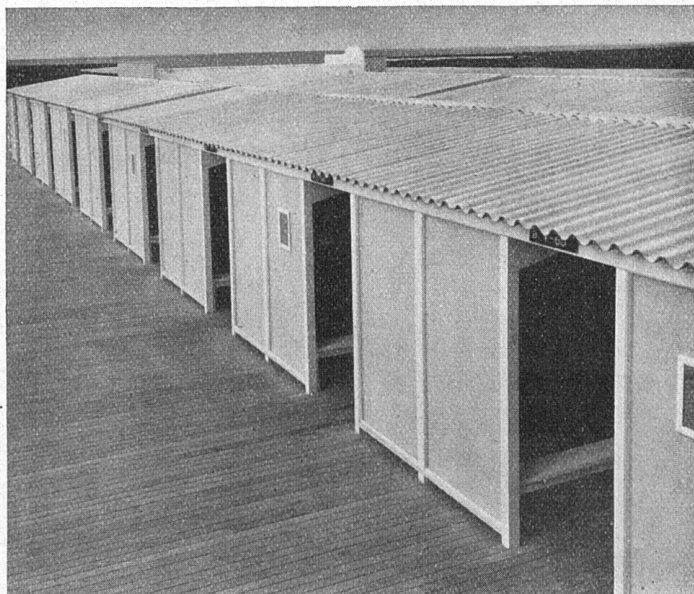

Eternitplatten für die
Trennwände und Türen der
Badekabinen

Welleternit für die Bedachung
(farbig oder grau)

Eternit-Produkte haben neben hohen Festigkeiten
eine fast unbegrenzte Lebensdauer

Verlangen Sie Prospekt 34.82