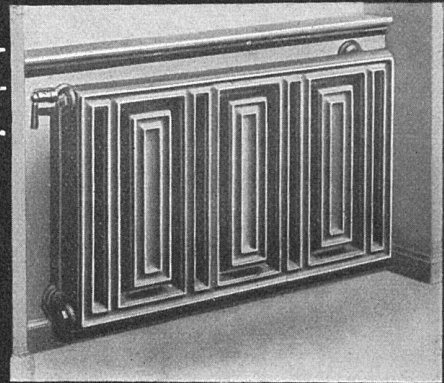

T. & ING. W. OERTLI, Zürich 7

Quiet-May-Werke Merkurstr. 43 Tel. 27.310 u. 27.311

GESELLSCHAFT DER LUDW. VON ROLL'SCHEN EISENWERKE

COLUMBUS-RADIATOREN

Normal-Radiator

die formschönen Nischen-Radiatoren.

+ Patent