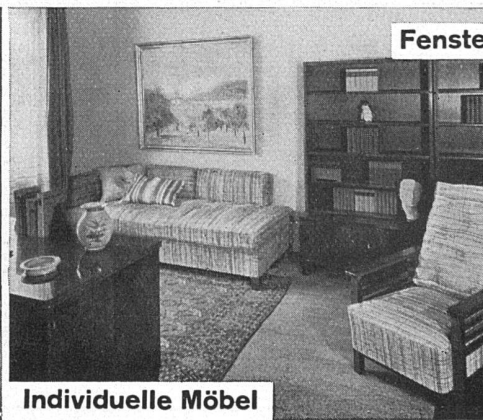

**SCHINDLER
& Co A/G LUZERN**
7400

REGENT

G. LEVY & Co BASEL 18

Modell No. 4154 aus unserm Katalog über Neuzeitliche Beleuchtungskörper

Typen-Möbel

Individuelle Möbel

Fenster Türen Tüer Schiebefenster

Fränkel & Voellmy AG
Bau- und Möbelschreinerei
Basel Rosentalstrasse 51