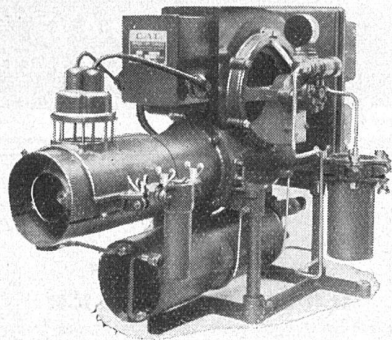

Der
Schwerölbrenner „CAT“
spart 25% Betriebskosten
gegenüber gewöhnlichen Gasölbrennern

Unverbindliche Beratung und Offerte durch

SATAM AG., ZÜRICH

Badenerstr. 130

Tel. 39.226

Hochfeuerfeste Qualitätsware

OFENFABRIK KOHLER A.G.