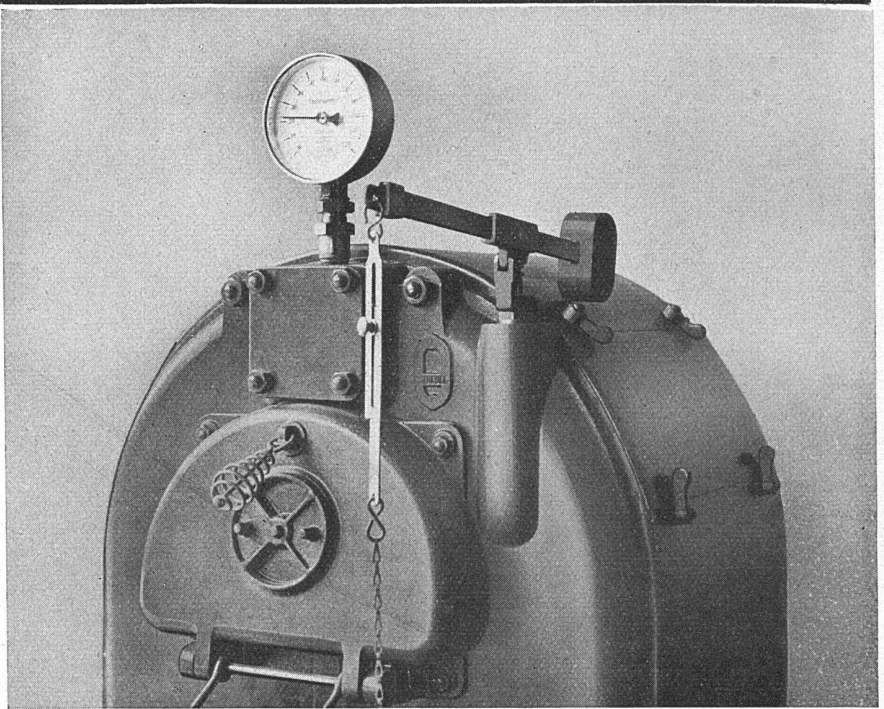

E.O. KNECHTING

ZÜRICH
TEL: 23'547

SANITÄRE
ANLAGEN
ZENTRAL-
HEIZUNGEN

Feine Beschläge
F. BENDER · ZÜRICH

Rolladen
Kipptore

Rolladenfabrik
A. Griesser & Aadorf

FILIALEN:
BASEL
Gundeldingerstr. 202
Tel. 29.849

LAUSANNE
Boulev. de Grancy 14
Tel. 33.272

ZÜRICH
Militärstr. 108
Tel. 37.398