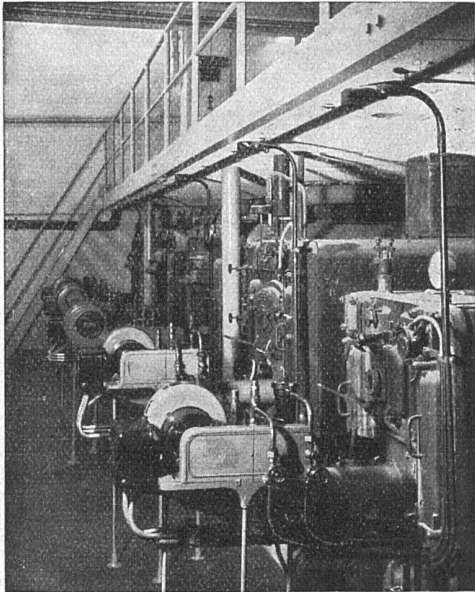

# Vollautomatische Oelfeuerung „Quiet May“

GROSSANLAGE SIHLGRUND ZÜRICH

Diese 3 Patente sichern dem Quiet May ein Jahrzehnt Vorsprung.

1. **Saphir-Düse** (immun gegen Schwefel)
2. **Gerotor-Pumpe** (unauslaufbar)
3. **Doppelventil** (doppelte Oelkontrolle)