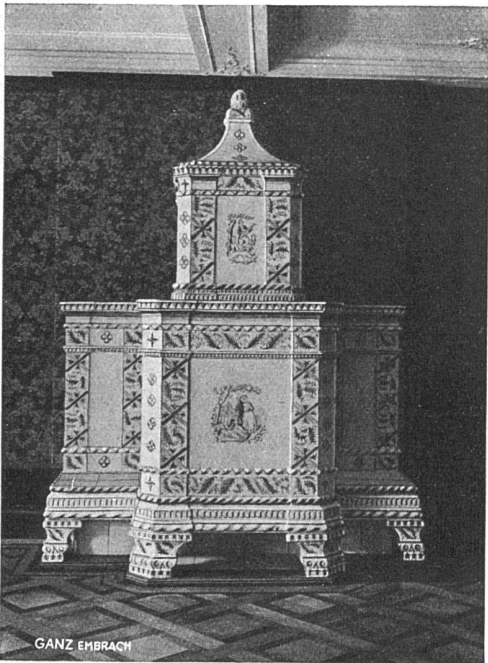

Flachbedachungen Terrassenbeläge Grundwasser- Abdichtungen

Verlangen Sie Ausführungsmuster,
Vorschläge und Offerten

H. SÜSSMANN ZÜRICH-AFFOLTERN

ISOTEKT-Flachbedachungen und
Abdichtungen   Telephon 69.104

Bemalter Kachelofen im Café Huguenin (Zürstube), Zürich

Ganz & Cie Embrach

Aelteste Fabrik für Kachelöfen aller Art in einfacher und künstlerisch bester Ausführung

Tadellose Isolation!

Das Wasser bleibt auch
bei ausgeschaltetem Strom
noch stundenlang heiss.
Mit dem