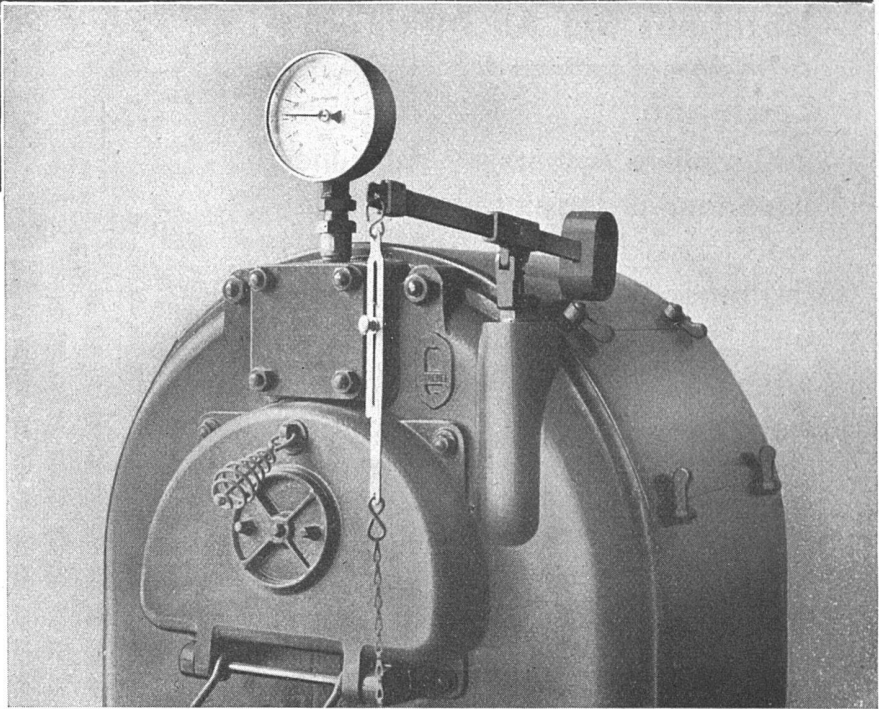

E.O. KNECHT.ING

ZÜRICH
TEL: 23'547

SANITÄRE
ANLAGEN
ZENTRAL-
HEIZUNGEN

AZA Pfannenziegel

das bewährteste Modell für steile
oder schwach geneigte Dächer
AKTIEN-ZIEGELEI ALLSCHWIL
ALLSCHWIL — BASEL