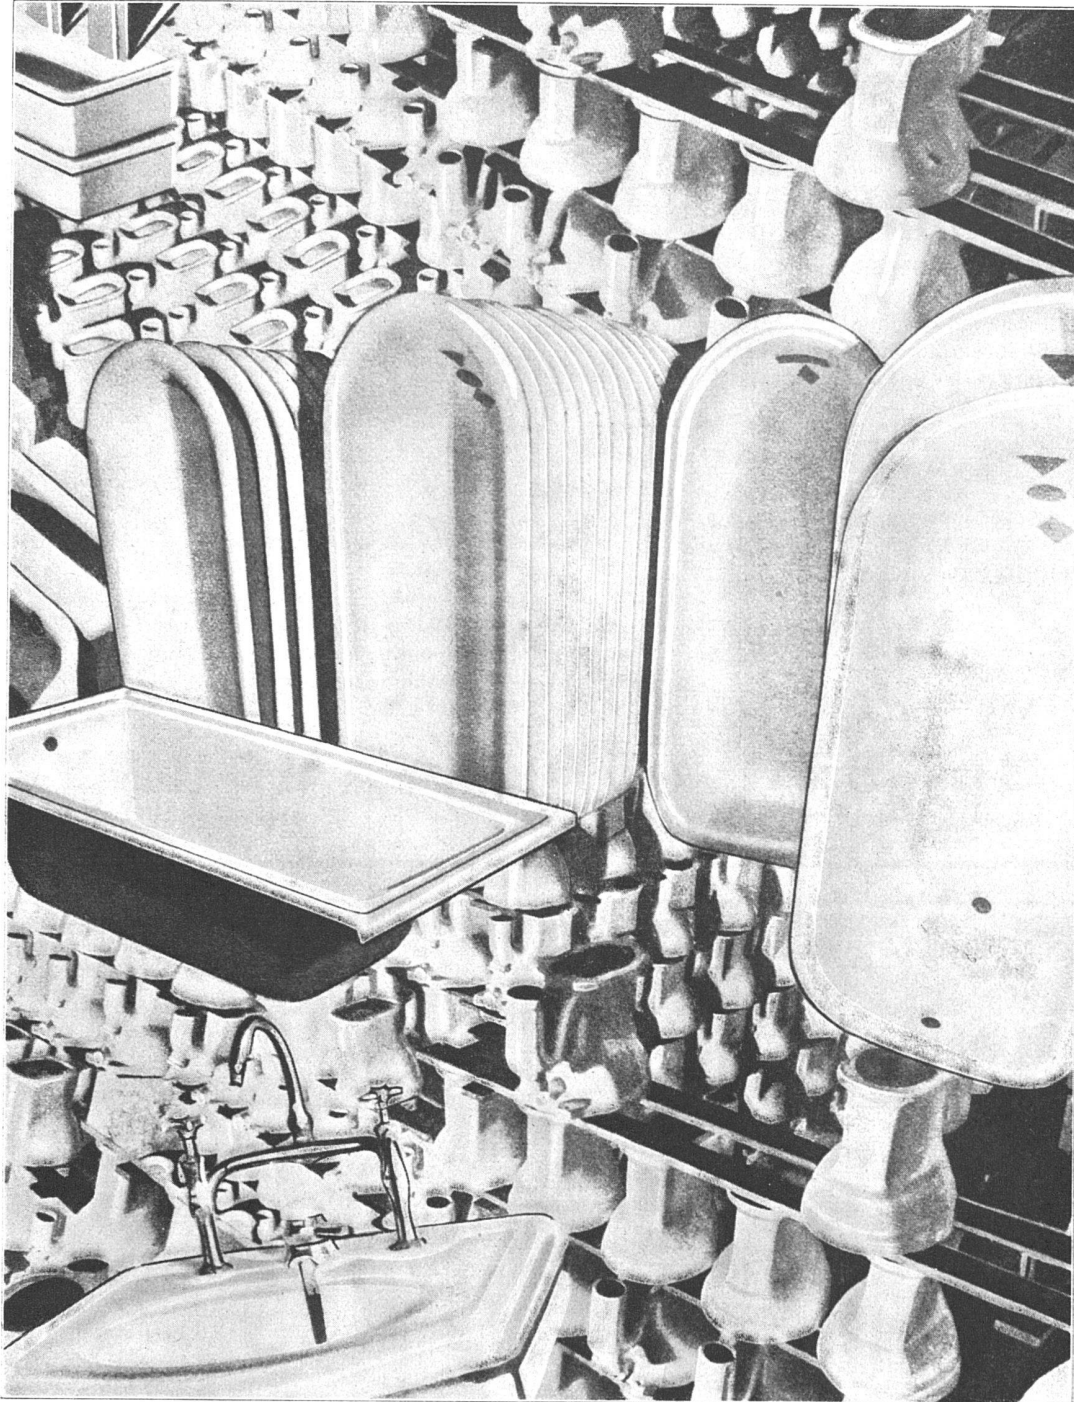

Bamberger, Leroi & Co. A.-G., Zürich
Bossard, Kuhn & Co., Zürich und Luzern
Hans U. Bosshard A.-G., Zürich und Lugano
Deco & Neue Deco A.-G., Küsnacht-Zürich
Gétaz, Romang, Ecoffey S. A., Lausanne, Vevey und Genf
Maurer, Stüssi & Co. A. G., Zürich und St. Gallen
Sanitas A.-G., Zürich, Bern, St. Gallen und Basel
Sänitäre Apparate A.-G., Basel
Stöckli & Erb, Küsnacht-Zürich
Tavelli & Bruno S. A., Nyon und Genf
Troesch & Co. A.-G., Bern und Zürich

laden Sie zu einem unverbindlichen Besuch ihrer Ausstellungsräume ein.