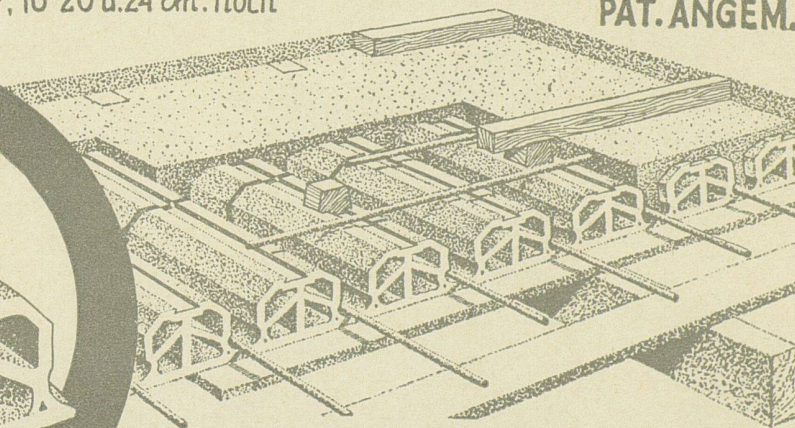

Dilatit-Korkstein

in Platten- und Schalenform

Spezialprodukt der
Korksteinfabrik von **Wanner & Co. A. G. Horgen**

isoliert gegen Kälte, Wärme, Schall

PFEIFER-DECKENSTEINE MIT DÜBEL-NUTE

Erhältlich in 6 Typen. 10, 12, 14, 16, 20 u. 24 cm. hoch.
Grundfläche 25 X 33 cm.

*Sämtliche Typen werden mit
der Dübelnute fabriziert!*

PAT. ANGEN.

Verlangen Sie bei Bedarf stets die vorteilhaften
Pfeifersteine mit der Dübelnute bei

Ziegel A.G. Zürich

J. Schmidheiny & Co. Heerbrugg (St. Gallen)

Wir verweisen auf den Baukatalog 1931, Seiten 34, 35, 57, 62, 63, 112, 113 und 400