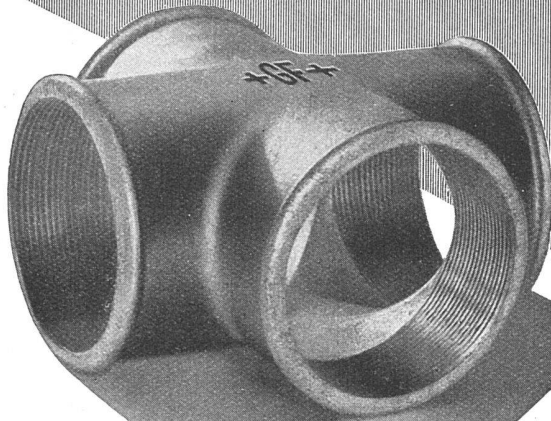

EINE DER ÄLTESTEN GLOCKEN UNSERER
GIESSEREI IST DIE BARBARA-GLOCKE IN
DER KATHEDRALE VON FRIBOURG, GE-
GOSSEN IM JAHRE 1376

+GF+ Fittings für Gas-, Wasser-, Luft-, Dampf- und andere Leitungen, Spezialfittings für Abwasseranlagen u. Zentralheizungen, Geländerfittings u. fertige Geländer, Hahnen u. Ventile
Aktiengesellschaft der Eisen- und Stahlwerke vormals Georg Fischer, Schaffhausen (Schweiz)