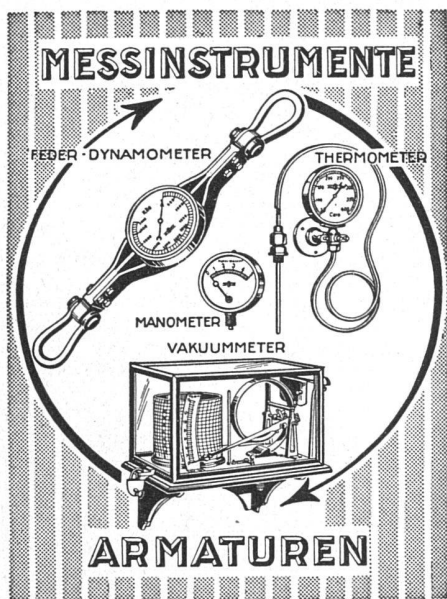

ELEKTRISCHE UNTERNEHMUNGEN

G. PFENNINGER & CO
TEL. S. 29.30 ZÜRICH 3

Manometer A.-G. Zürich
Armaturenfabrik
Stampfenbachstrasse 61

L. & C. HARDTMUTH