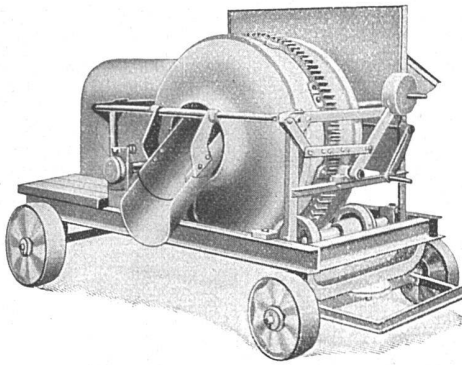

ZÜRICH · BERN · ANTWERPEN

*

*Fabrik sanitärer
Apparate*

*

PERMANENTE MUSTER-AUSSTELLUNGEN

Der

Klein-Schnell-Beton- und Mörtelmischer

Original Stirnimann, 100 u. 150 l. mit direkt gekuppeltem Benzin-Petrol-Motor, 2 bzw. 4 PS, Fabrikat Deutz, liegendes Modell, bietet dem Baumeister alles