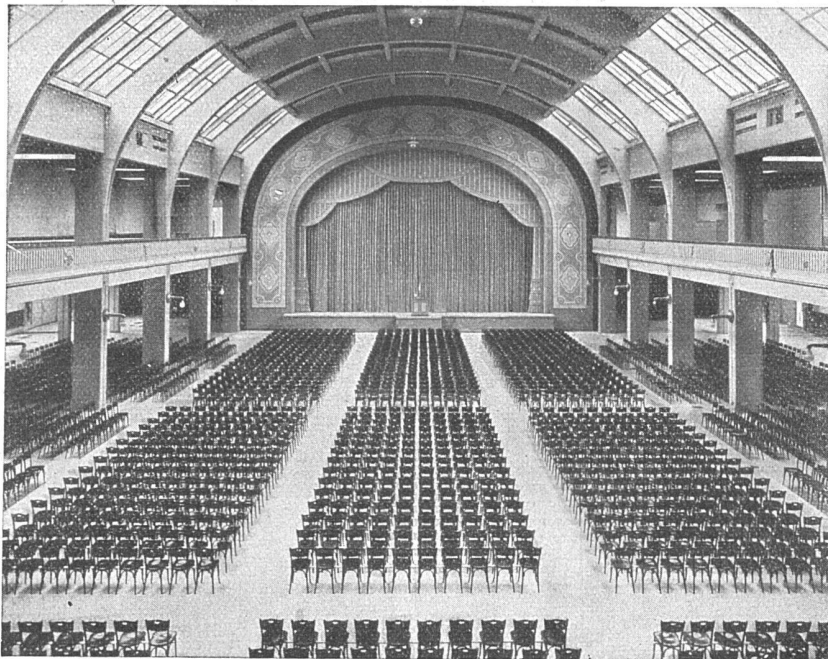

Joh. Müller Centralheizungen
als Spezialität
RUTI (ZCH) TEL. 30 • FILIALE ZÜRICH 1. BELLEVUE TEL. 20324

A.-G. Möbelfabrik Horgen-Glarus in Horgen

Konzertsaal der Schweizer Mustermesse Basel / 3000 Plätze