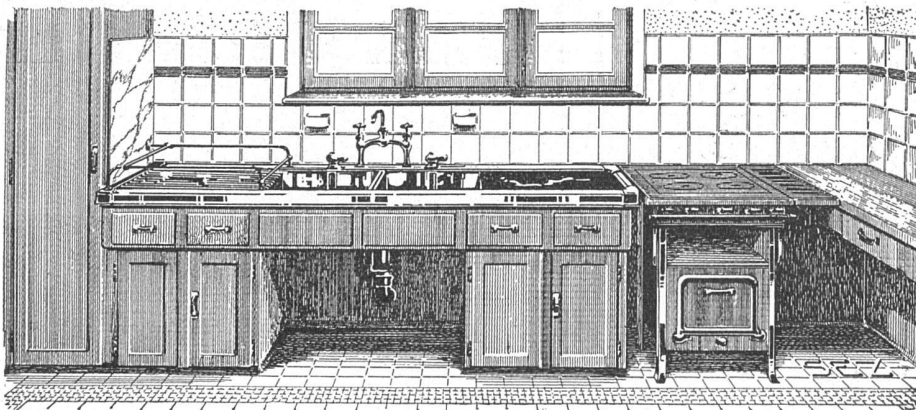

MINIMAX-A.G. ZÜRICH

BVRGER VND JACOBI
PIANOFABRIK A-G
BIEL BIENNE

PARIS 1925
GOLDENE MEDAILLE

DIE NEUE KÜCHE

SEZ

SPEZIALFABRIK
FÜR MODERNE
PRAKTISCHE
SPÜLTISCHE
U. SANIT. APPARATE

SEZ

**STÖCKLI & ERB
KÜSNACHT-ZÜRICH**