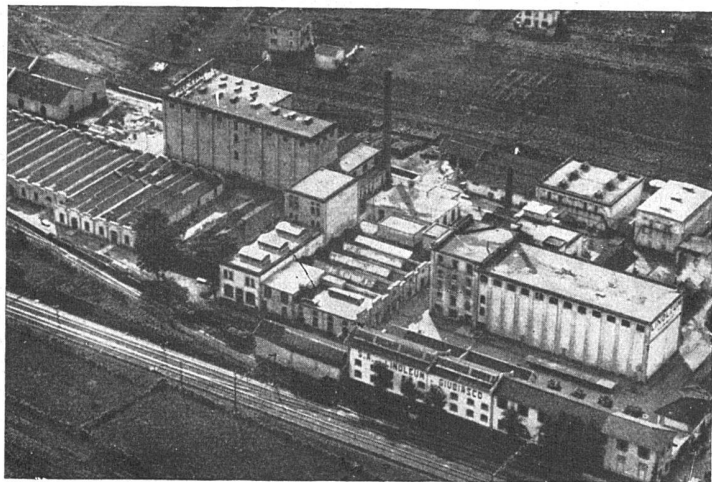

DIE LINOLEUM A.G. GIUBIASCO

FABRIZIERT ALS

**BODENBELAG
NEUHEIT**

**SPEZIAL-
JASPE**

PASSEND ZU JEDER
MODERNEN
INNENAUSSTATTUNG

HARMONISCHE FARBEN

ANFRAGEN AN DIE

LINOLEUM AKTIENGESELLSCHAFT

GIUBIASCO

VERKAUFSZENTRALE BASEL