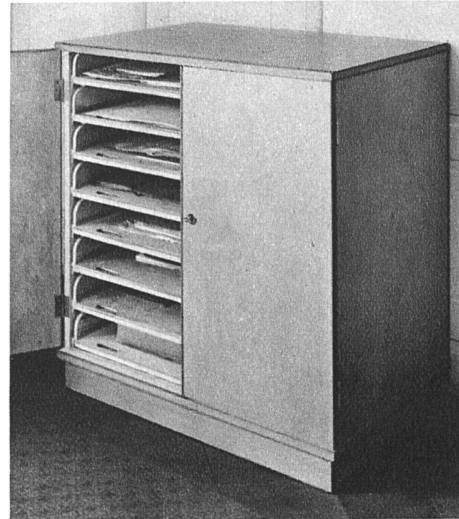

Planschrank mit englischen Zügen
aus Erlen- und Buchenholz, gewichst
115 × 105 × 75 cm

Einfache Möbel von
F. Largiadér, Arch. SWB
Erlenbach-Zürich

Bettsofa, Gestell Erle und Buche,
, gebeizt und mattiert,
herausnehmbarer Gurtenboden
mit Klappteil. Das Rückenpolster
der Länge nach zweigeteilt,
um ein Stoffscharnier umlegbar