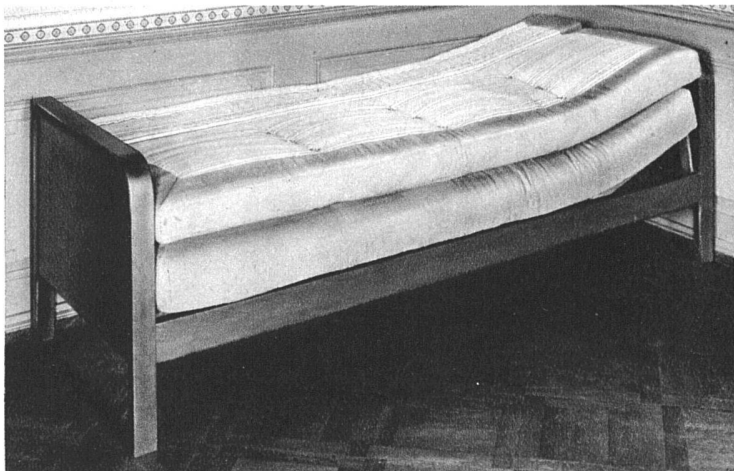

F. Largiadèr, Architekt SWB, Erlenbach-Zürich
Kombinierbare Kistenmöbel aus Okumé natur, gewischt. Blatt: Linoleum pompejanischrot
Handgewirkter Teppich von Edith Nägeli SWB, Zürich

Kombinierbares Schiebetürkästchen für
Kartotheken oder Hefte. Erle hellbraun gebeizt
und mattiert. Blatt dunkelgraues Linoleum

Planschrank mit englischen Zügen
aus Erlen- und Buchenholz, gewichst
115 × 105 × 75 cm

Einfache Möbel von
F. Largiadér, Arch. SWB
Erlenbach-Zürich

Bettsofa, Gestell Erle und Buche,
, gebeizt und mattiert,
herausnehmbarer Gurtenboden
mit Klappteil. Das Rückenpolster
der Länge nach zweigeteilt,
um ein Stoffscharnier umlegbar