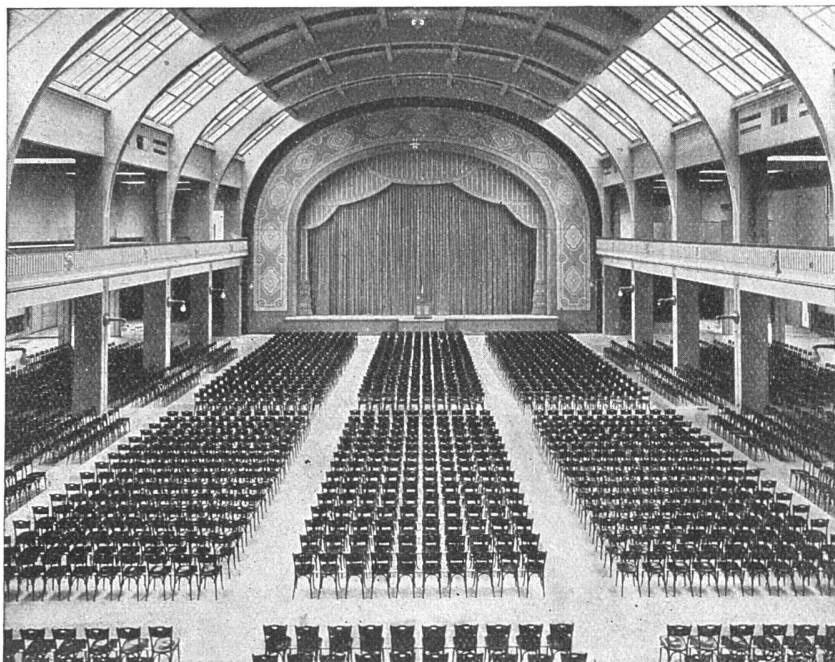

Konzertsaal der Schweizer Mustermesse Basel / 3000 Plätze

ERSTE SCHWEIZER SPEZIALFABRIK FÜR BESTUHLUNGEN ALLER ART

GEGEN: **KÄLTE**
WÄRME
SCHALL

KORK PLATTEN
SCHALEN
SCHROT

KORKSTEINWERKE A.-G.

KÄPFNACH-HORGEN