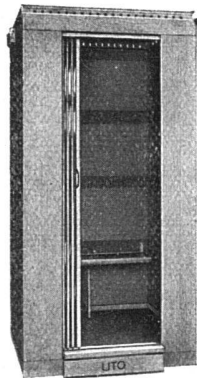

JURASIT

Schweiz. Natur-Edelputz-Material

für diverse Putzarten

bewährtes Produkt

Kunststein- und Vorsatzbeton-Materialien aller Sorten und Imitationen
liefert die Vertrauensfirma

Terrazzo- & Jurasit-Werke A.-G.
Bärschwil

UTO

Aufzug- und Kranfabrik A.G.
Altstetten-Zürich