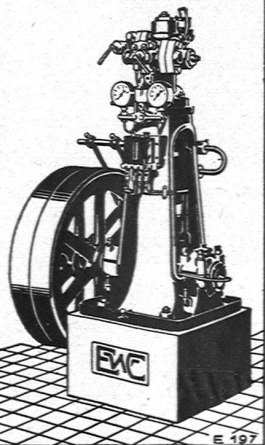

ESCHER WYSS & CIE Zürich

*Eis- und Kühl-
Anlagen*

93/17