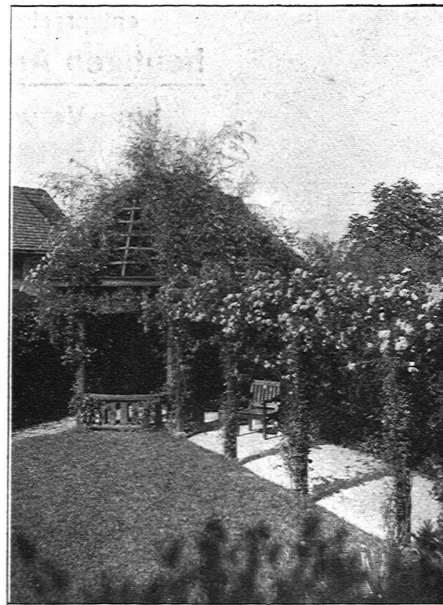

Ecke eines Hausgärtchens

OTTO FRÖBEL'S ERBEN
Gartenarchitekten Zürich 7