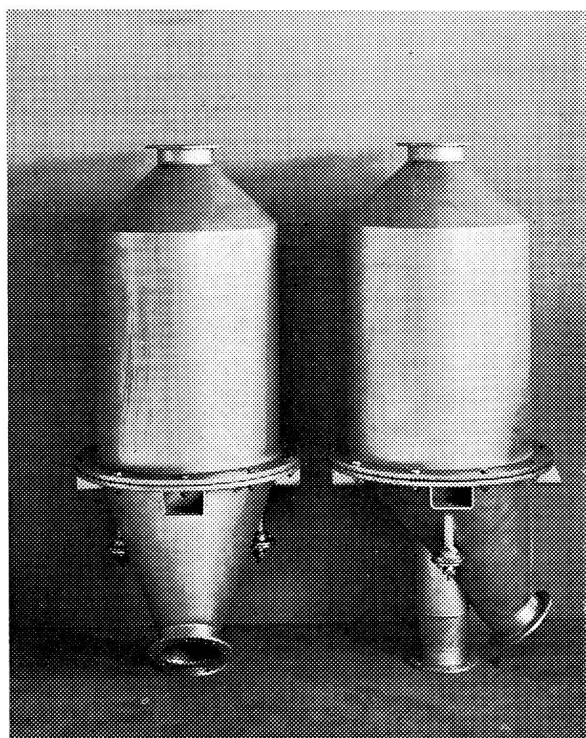

Haldengut-Biere
Mineralwasser

erhalten Sie prompt durch

Hans Bärlocher, Bütschwil

Telefon (073) 33 16 54

Bierdepot Haldengut

Metall-, Apparate- und Behälterbau
9231 Lütisburg SG, Telefon (073) 31 12 09

kalt söhne ag