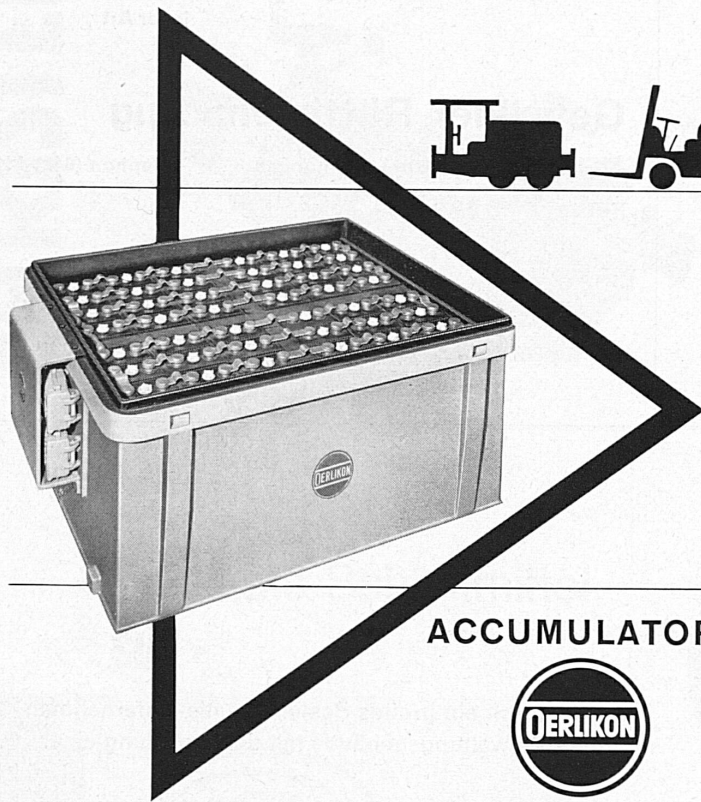

Batterien für Elektrofahrzeuge

Unsere Spezialität:

**Batterien mit Röhrenplatten
Typ OERLIKON PAM**

für stark beanspruchte Elektrofahrzeuge.
Hohe Leistung, lange Lebensdauer.

Über 60 Jahre Erfahrung

ACCUMULATOREN-FABRIK OERLIKON
Zürich 50, Tel. 051/4684 20

mit Bureaux und Werkstätten in

Biel / Chur / Genf / Lausanne / Lugano
Luzern / Sitten / St. Gallen.

WIRZ

WE-LA-KI

Das neue Transportsystem ohne Wartezeit