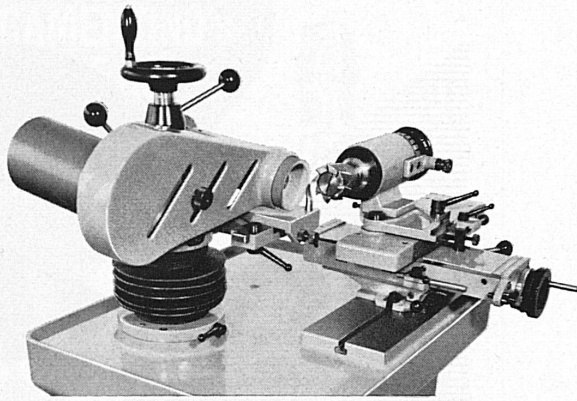

CHRISTEN

Fräuserschärfmaschine AF-80

Maschine zum rationellen Schärfen von rechtsschneidenden Fräswerkzeugen von 5 - 80 mm Durchmesser. Spezialvorrichtungen zum Schleifen von Spanbrecherruten an Drehstählen; zum Nachschleifen von Gewindebohrern und zum Schleifen von Produktionsteilen.