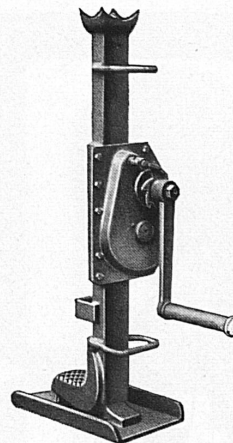

Hans Weiss, Bern-Bümpliz

Lastwindenfabrik

Telefon (031) 66 17 14