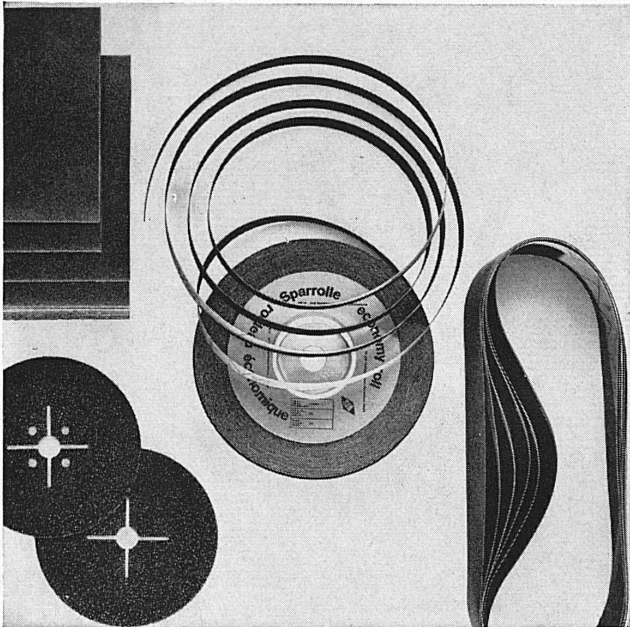

Frauenfeld 054 72181