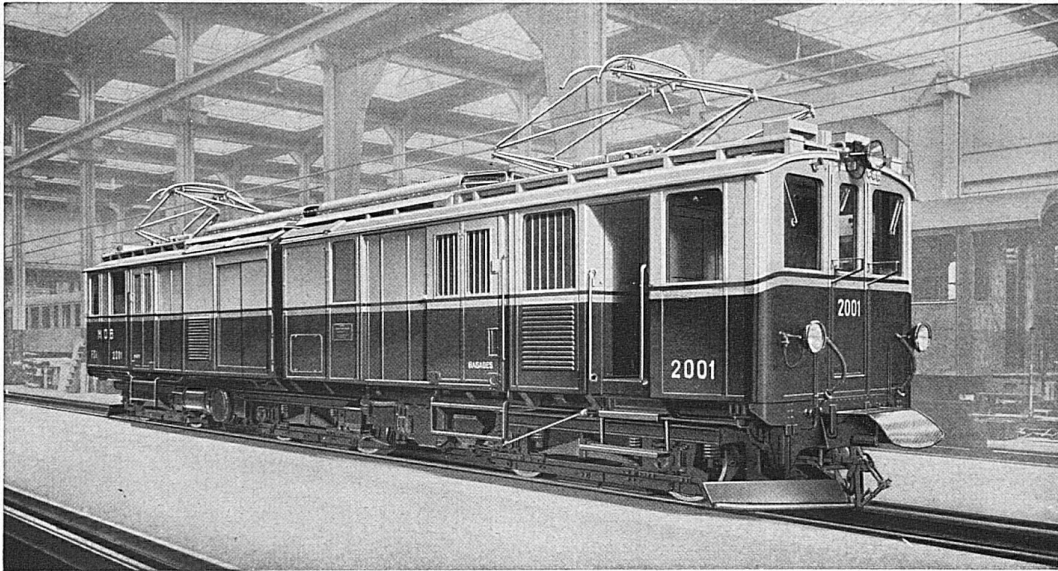

OFFERTEN DURCH:
AGA AKTIENGESELLSCHAFT
PRÄTTELN

Kempf & Co.

TRANSPORTGERÄTE
VELOSTÄNDER
KLEIDERSCHRÄNKE

Herisau
Telephon N° 167

**SCHWEIZERISCHE
INDUSTRIE GESELLSCHAFT
NEUHAUSEN AM RHEINFALL**

*1000 HP
Lokomotive der
Montreux-Berner
Oberland-Bahn*