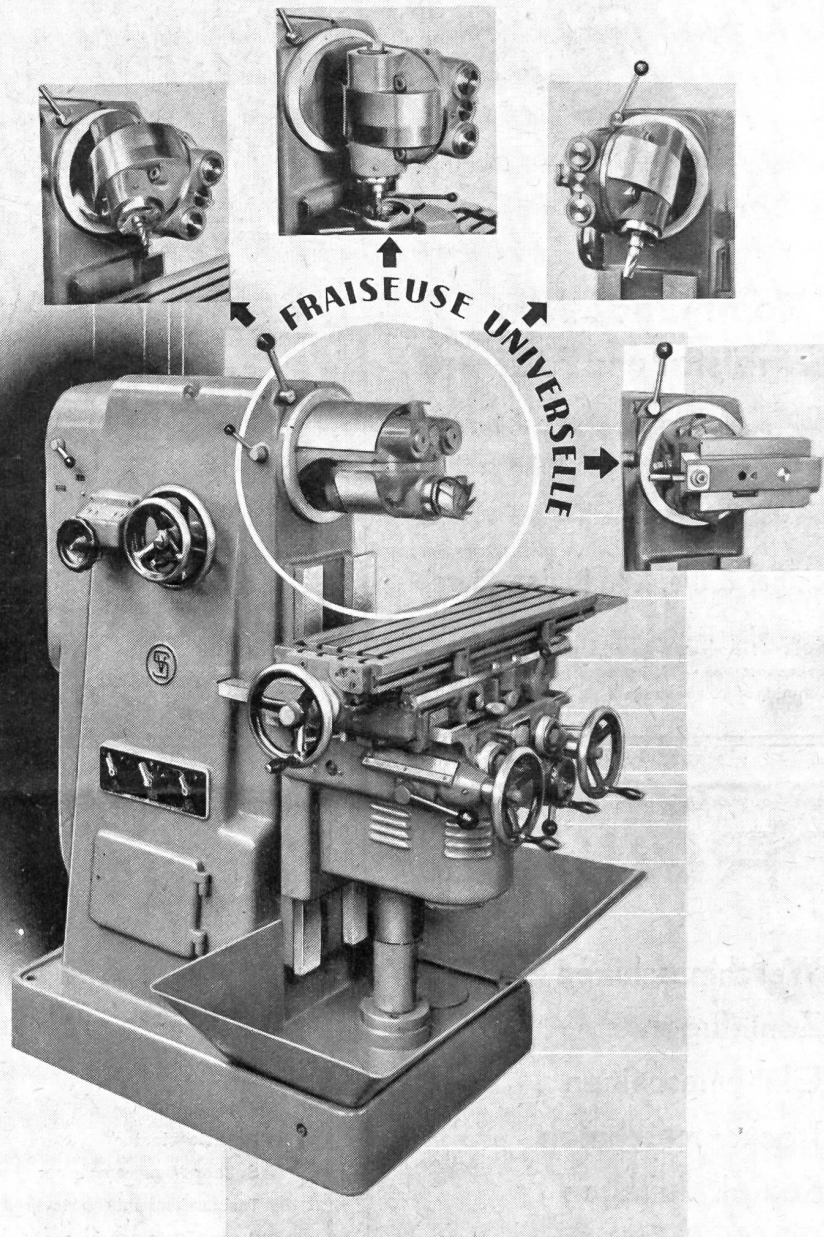

SCHAUBLIN S. A. BÉVILARD
SUISSE

Ins.