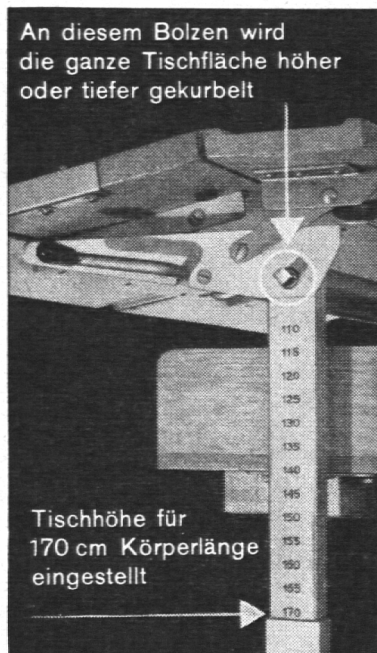

An diesem Bolzen wird die ganze Tischfläche höher oder tiefer gekurbelt

Tischhöhe für 170 cm Körperlänge eingestellt

Embru-Werke Rütli (Zch)

Tel. (055) 2 33 11

embru