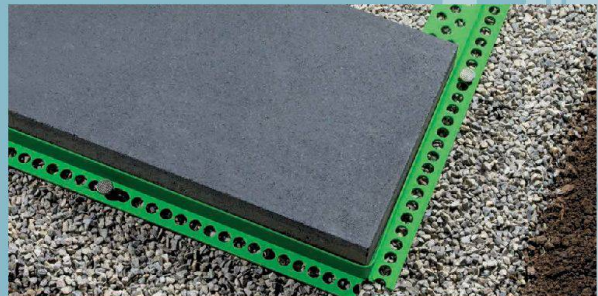

Mehr Informationen unter
www.warema.com

Sonne. Licht. WAREMA

profilsager

plastic in form

steinfix®

randabschlussprofile

gehören mit dem npk-produkteintrag in jedes devis

steinfix rund

steinfix gerade

steinfix ist Abschlusskante und Formgeber in einem. Aufwändiges Anbetonieren der Randsteine entfällt. Das spart Zeit und Kosten. Und der Rasenrand bleibt länger grün.

steinfix netz ist die Weiterentwicklung des bewährten steinfix Profils. Rationelles Verlegen ohne Nageln, mit noch besserem Halt.