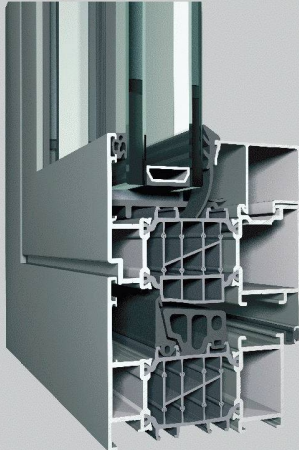

NEUHEIT CS 86-HI Tür- und Fenster- system von Reynaers

Objekt: Euroturm, Breda (NL)

Einzigartig - Das neue CS 86-HI

- Uf 1.4 W/m²K
- 41 mm Skeletonstege
- Beste Statikwerte
- Falzgrund 25 mm
- CS-Integration
- Einfacher Zusammenbau
- WK 2 einbruchhemmend
- Verglasung bis 63 mm