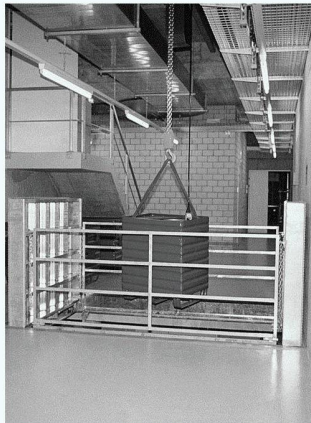

Stierli- Bodentore

Ihr Partner für:

- Bodentore
- Montageöffnungen
- Einwurfklappen
- Fluchtwegtore

Tel.: +41-41-920 20 55
Fax: +41-41-920 24 55
sales@stierli-bieger.com
www.stierli-bieger.com

www.visualisierung.ch

Wir visualisieren Ihre Projekte:

Mathys Partner, Technopark, 8005 Zürich, Tel. 044 445 17 55