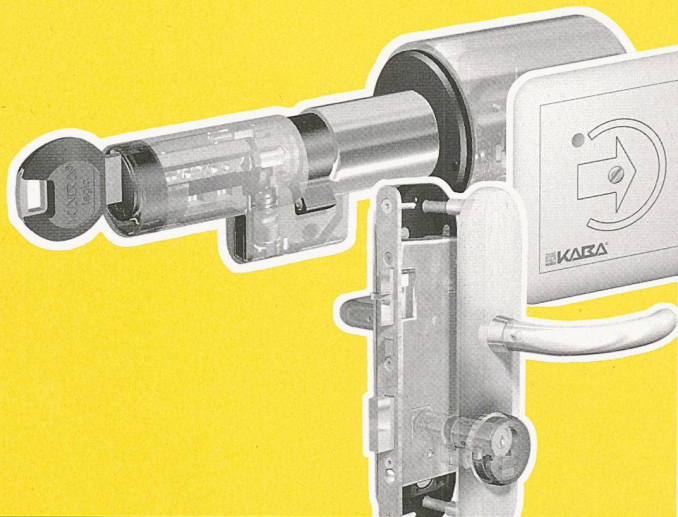

Meisterwerke der Technik.

Kaba eolegic

Kaba eolegic bietet einfache und kostengünstige Zutrittskontrolle. Alle Komponenten wie Schloss, Leser und Zylinder wurden unter Einbezug der Elektronik zu einem perfekt abgestimmten, äusserst flexiblen System kombiniert. Überall integrierbar und vielseitig ausbaubar, gewährleistet Kaba eolegic hohen Investitionsschutz. Kaba Produkte können bei den autorisierten Fachpartnern bezogen werden; Adressen unter: www.kaba.ch