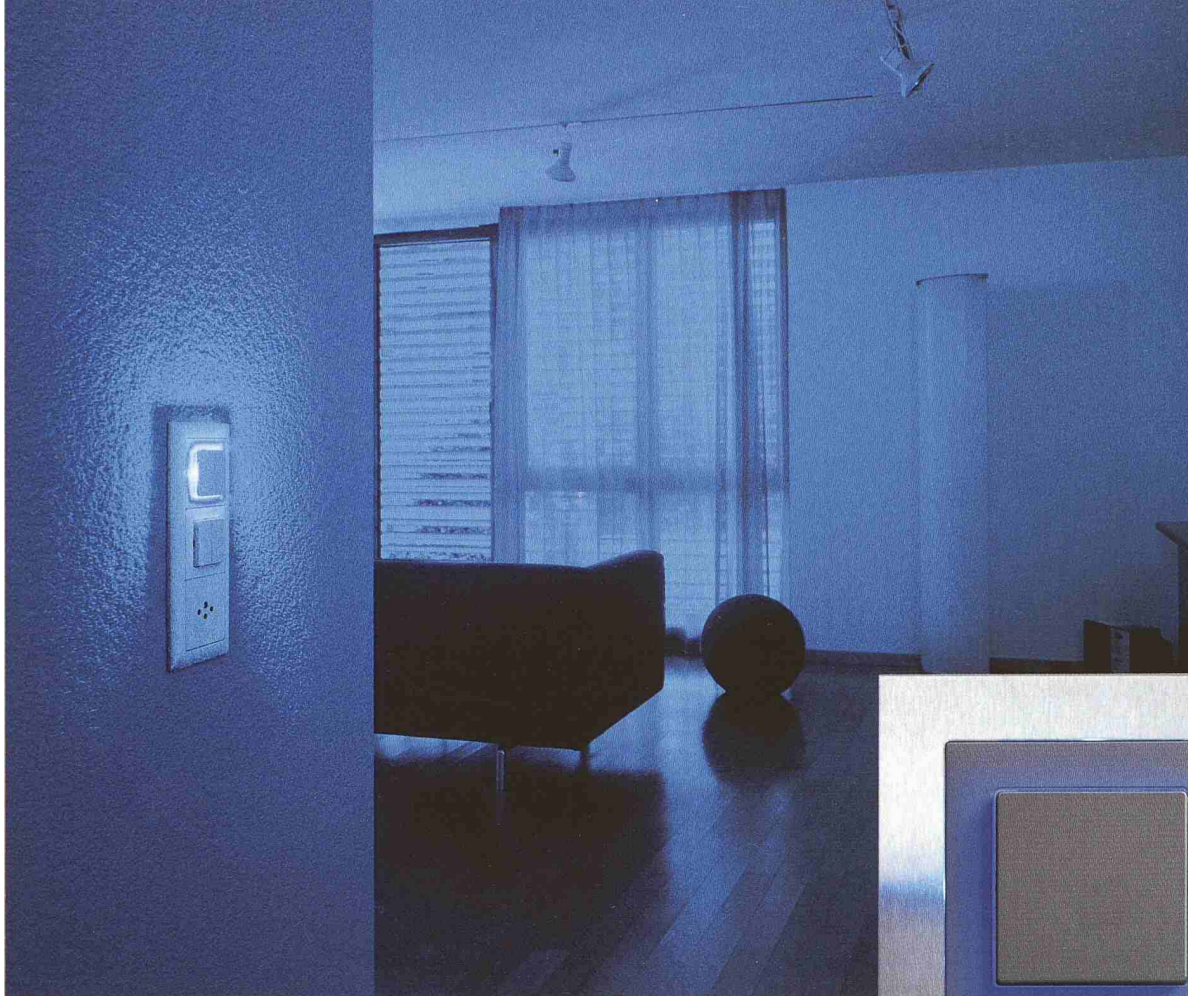

Das blaue Wunder

Glas weiss
Spiegelglas
Chromstahl
Aluminium

Edizio
by
FELLER

EDIZIO SCHALTER UND STECKDOSEN due

DESIGN

Erleben Sie mit EDIZIOdue das blaue Wunder.

EDIZIOdue, das Design-Original für Schalter und Steckdosen in zweiter Generation sieht richtig gut aus. Es überzeugt durch hochwertige Materialien und ein einmaliges Farbkonzept. Und durch Highlights wie den **blau beleuchteten Schalter**, den Sie auch im Dunkeln problemlos finden und der dabei gerade so viel Licht abgibt, dass Sie sich, auch ohne Licht zu machen, durch Ihr Zuhause bewegen können. Mit EDIZIOdue setzen Sie Akzente, die Ihrer Einrichtung das gewisse Etwas geben. **EDIZIOdue – Elektrizität wird immer schöner und komfortabler.**