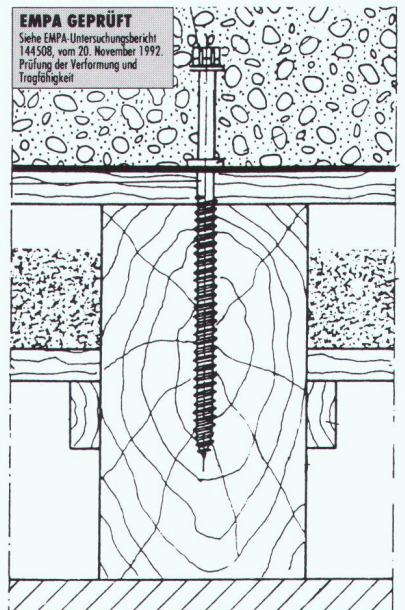

Stadler **SFS**

**Impulse für die Bauwirtschaft:
Mehr Sicherheit und Komfort.**

*SFS-Verbund-Elemente
verbessern das Tragverhalten*

z.B.: mit SFS Holz-Beton- Verbundelementen

Das Holz-Beton-Verbundsystem ist einfach, schnell und sicher. Es senkt dort die Kosten, wo die Verbesserung des Tragverhaltens von Verbunddecken und die Erhaltung vorhandener Strukturen wichtig sind. Innovative Bauelemente in geforderter Qualität für rationelle Montagetechnik. Ein Beispiel für unsere Kompetenz im Bauwesen zum Erfolg unserer Kunden. Rufen Sie uns an, wir beraten Sie gerne!