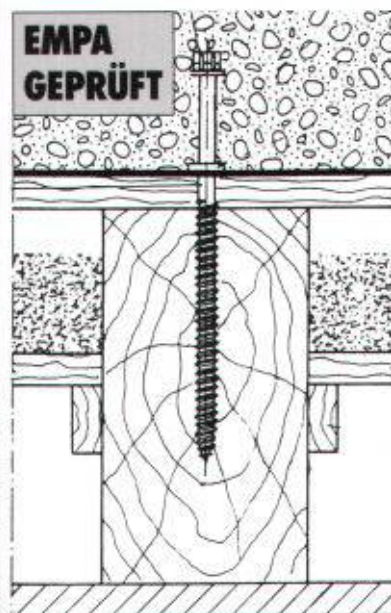

Stadler **SFS**

**Impulse für die Bauwirtschaft:
Mehr Sicherheit und Komfort.**

SFS-Verbund-Elemente Foto EMPA
verbessern das Tragverhalten

**z.B.: mit SFS Holz-Beton-
Verbundelementen**

Das Holz-Beton-Verbundsystem ist einfach, schnell und sicher. Es senkt dort die Kosten, wo die Verbesserung des Tragverhaltens von Verbunddecken und die Erhaltung vorhandener Strukturen wichtig sind. Innovative Bauelemente in geforderter Qualität für rationelle Montage-technik. Ein Beispiel für unsere Kompetenz im Bauwesen zum Erfolg unserer Kunden. Rufen Sie uns an, wir beraten Sie gerne!