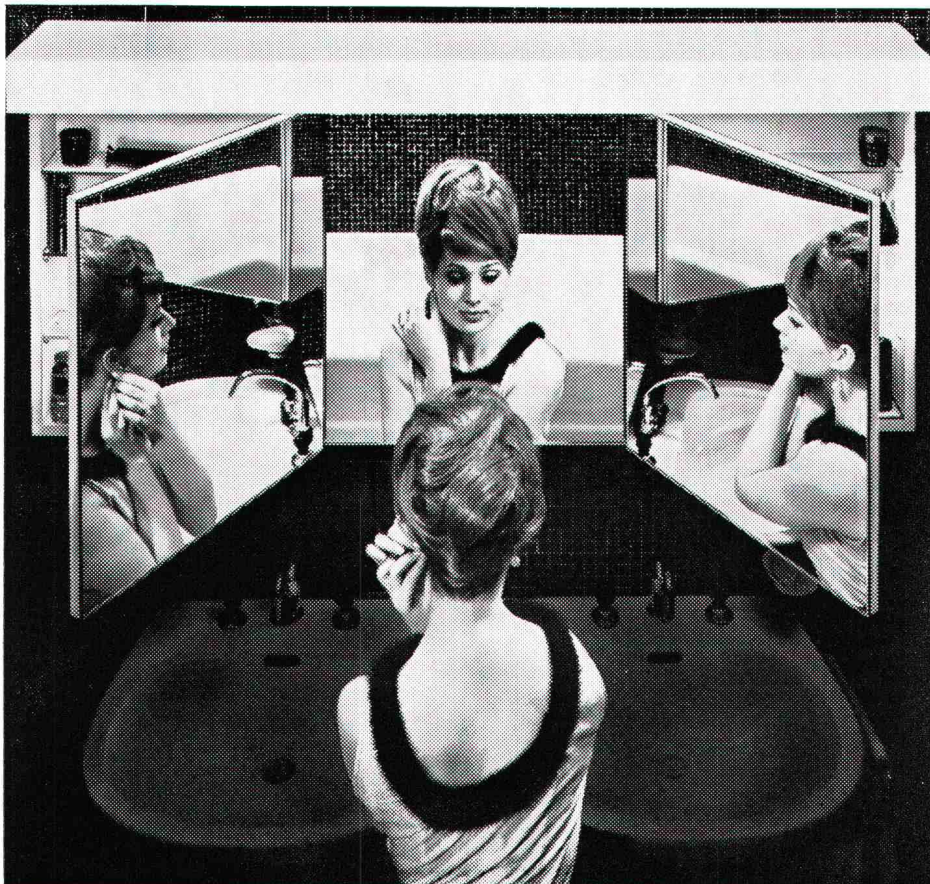

## Wohnlichkeit im Badezimmer ?

Ihr Badezimmer ist der Raum, den Sie morgens als ersten und abends als letzten betreten. Zudem benützen Sie Ihr Badezimmer tagsüber auch unzählige Male.

Ein Raum, in dem Sie sich oft aufhalten, sollte aber nicht nur zweckdienlich eingerichtet sein. Er darf sicher auch eine gewisse wohnliche, luxuriöse Atmosphäre haben.

Die neuen Sabez «form 2000» Kristallspiegel-Schränke sind dank ihres anspruchsvollen Ausbaues und der grosszügigen äusseren Gestaltung in idealer Weise geeignet, Ihrem Badezimmer mehr Luxus — und eben «Atmosphäre» — zu geben.