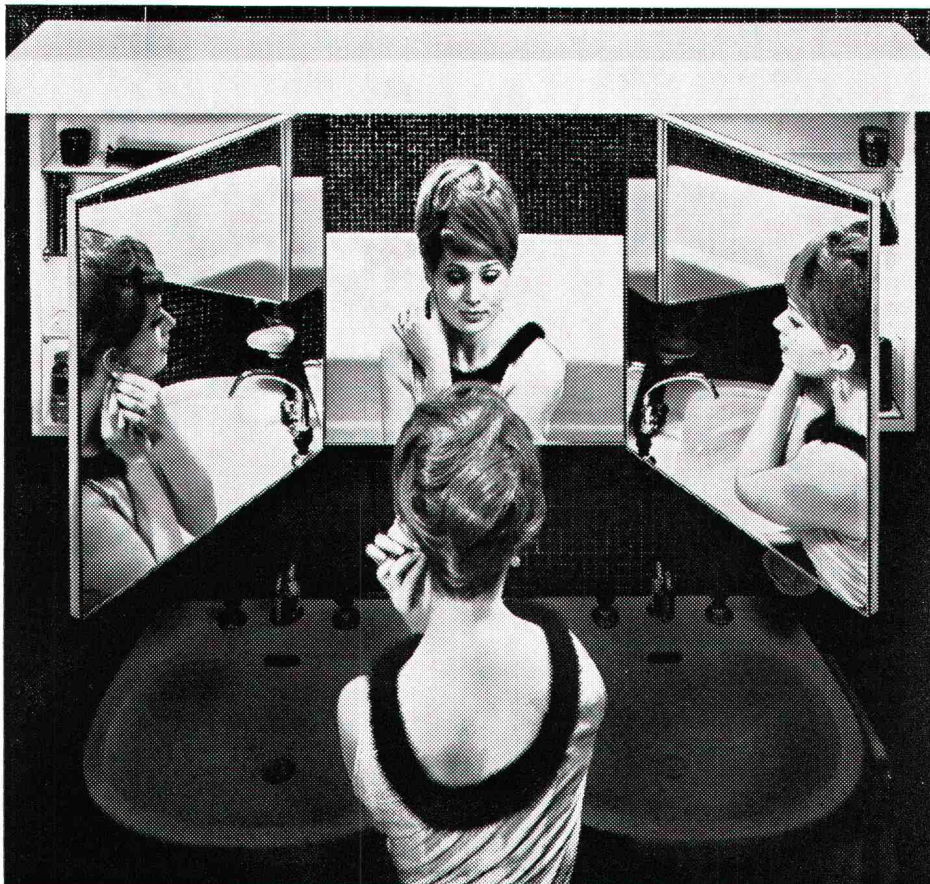

Ein Dienst der *ETH-Bibliothek*
ETH Zürich, Rämistrasse 101, 8092 Zürich, Schweiz, www.library.ethz.ch

<http://www.e-periodica.ch>

Wohnlichkeit im Badezimmer ?

Ihr Badezimmer ist der Raum, den Sie morgens als ersten und abends als letzten betreten. Zudem benützen Sie Ihr Badezimmer tagsüber auch unzählige Male.

Ein Raum, in dem Sie sich oft aufhalten, sollte aber nicht nur zweckdienlich eingerichtet sein. Er darf sicher auch eine gewisse wohnliche, luxuriöse Atmosphäre haben.

Die neuen Sabez «form 2000» Kristallspiegel-Schränke sind dank ihres anspruchsvollen Ausbaues und der grosszügigen äusseren Gestaltung in idealer Weise geeignet, Ihrem Badezimmer mehr Luxus — und eben «Atmosphäre» — zu geben.