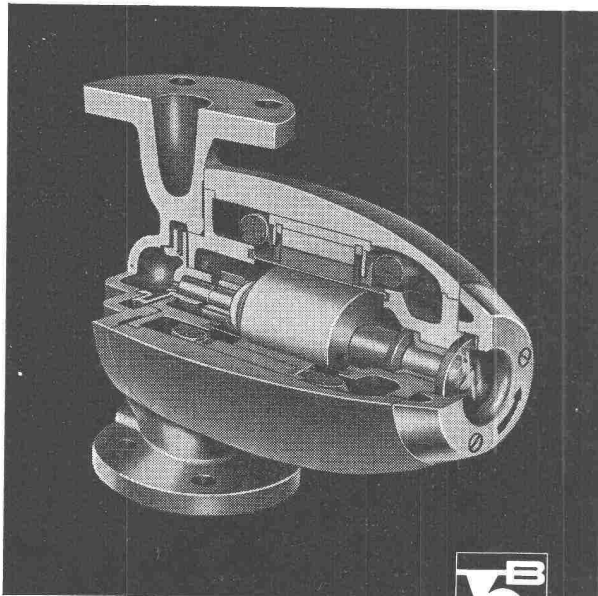

K. RÜTSCHI PUMPENBAU BRUGG

BRUGG SCHWEIZ TELEPHON (056) 4 13 31

Drei exklusive Vorteile, die Ihnen nur
die PERFECTA bietet:

Die «gute Form»

das Kennzeichen der modernen
PERFECTA-Pumpe

Robuste beidseitige Lagerung

des schweren Rotors bürgt für ge-
räuschlosen Gang und lange Lebens-
dauer

Schauglas

für einfachste Lauf- und Drehrichtungs-
kontrolle