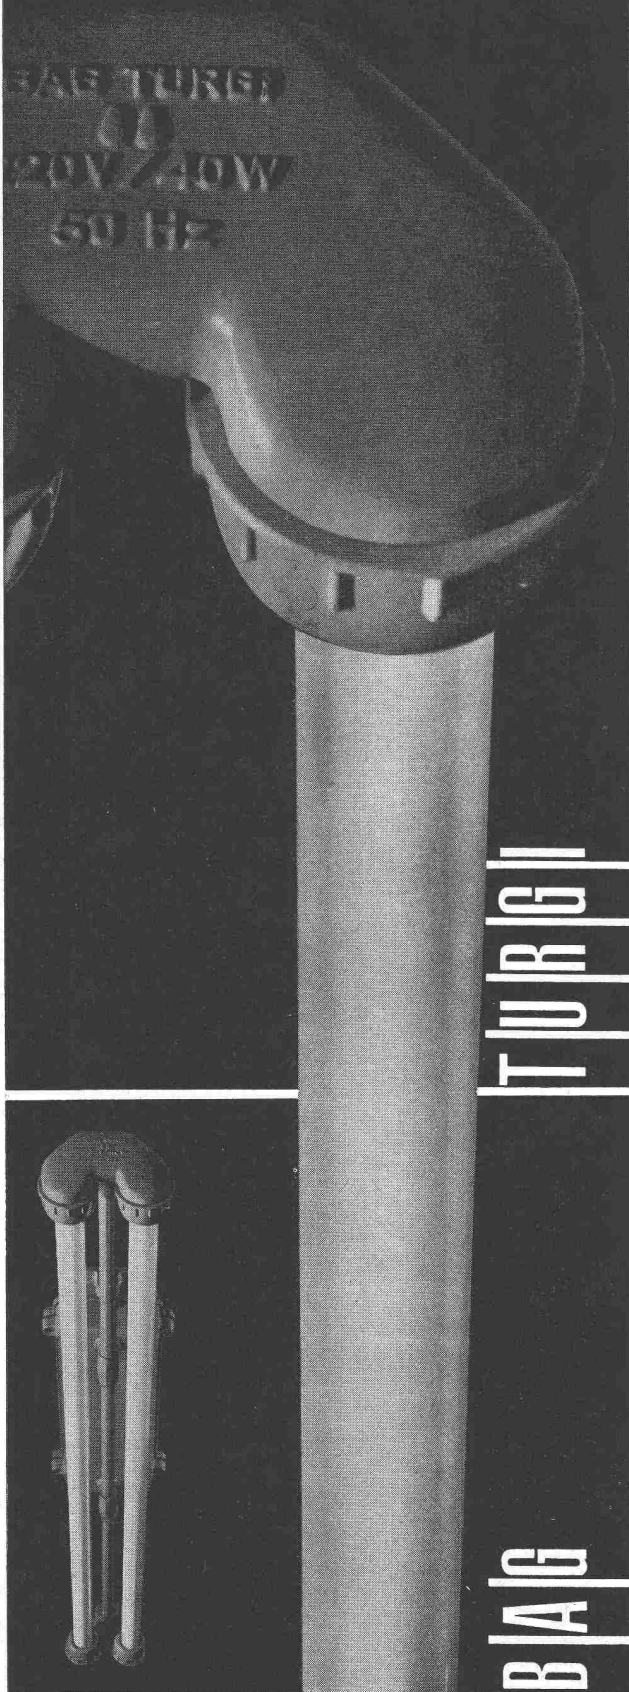

**DR. M. EBNÖTHER
SEMPACH**

BRIGATEX

Naßleuchten; schwallwassergeschützte Ausführung in Al. Guß Silafont 1 für 1, 2 und 3 Fluoreszenz-Röhren 40 Watt; SEV geprüft. Wir fabrizieren auch SEV geprüfte Ex-Leuchten für erhöhte Sicherheit.
B. A. G. Bronzwarenfabrik AG Turgi