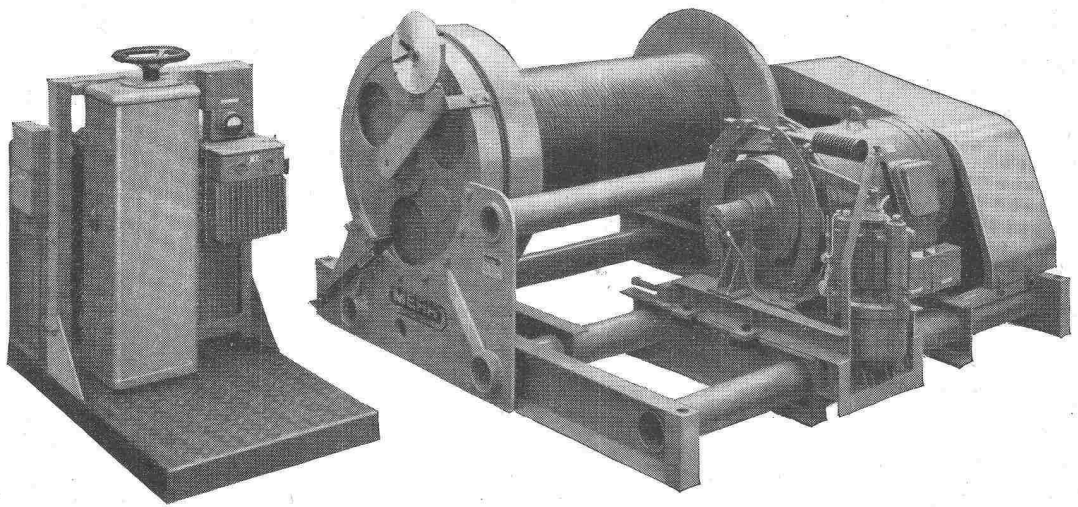

Komplette Antriebe
 ab Lager

WILH. PLÜSS · ZÜRICH 1

Postfach Zürich 39
 Talstrasse 66
 Tel. (051) 27 52 01/27 27 80

Verlangen Sie Katalog 954 B

MERK für Hebezeuge

Seilwinde
Modell FPX 100
für Kraftwerksbau
Zugkraft 10.000 kg
mit 100 PS-Motor, mit
Elektro-Hydraulischem
Bremslüfter.
Standanzeiger für den
Seilbahnwagen.