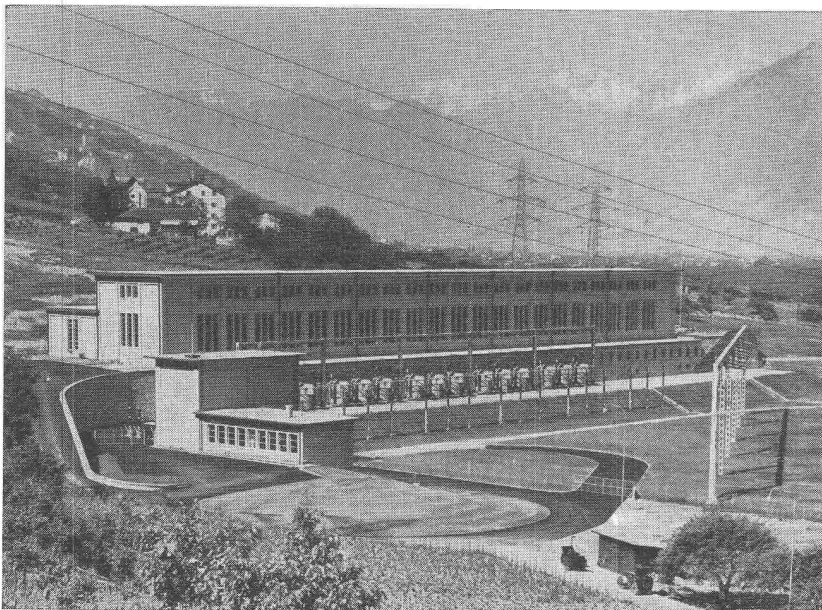

Kraftwerk Mauvoisin
Zentrale Riddes (VS)
Flachdachbeläge 4500 m²

Bauleitung: Elektro-Watt
Elektrische und industrielle Unternehmungen AG, Zürich

Löwenstrasse 40
Telephon (051) 25 88 66

Asphalt-Emulsion AG Zürich