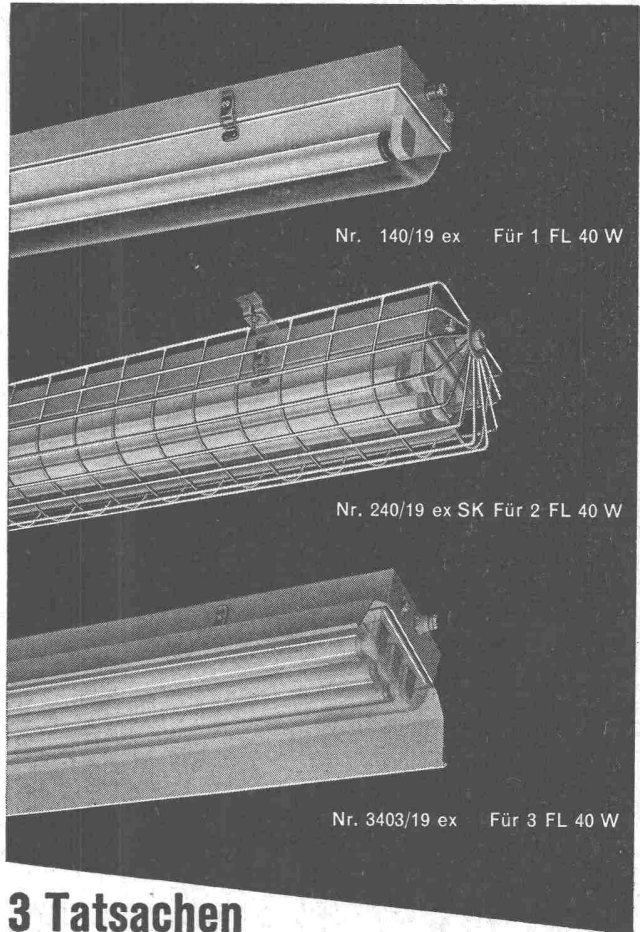

Nr. 140/19 ex Für 1 FL 40 W

Nr. 240/19 ex SK Für 2 FL 40 W

Nr. 3403/19 ex Für 3 FL 40 W

**3 Tatsachen
sind für Sie entscheidend:**

1. Unsere 3 Ex-Leuchten-Typen haben am 27. 7. 1955 die SEV-Prüfung auf Grund der im 4. Entwurf nochmals verschärften Vorschriften über explosionssicheres Material bestanden.
2. Unsere Leuchten sind universal verwendbar und ermöglichen in jedem Fall eine auch lichttechnisch einwandfreie Lösung.
3. Unsere Preise sind vernünftig. Elektrofachgeschäfte und Firmen mit eigener Installations-Konzession erhalten hierauf den normalen Rabatt.
  Verlangen Sie unseren Sonderprospekt
  Ex e D