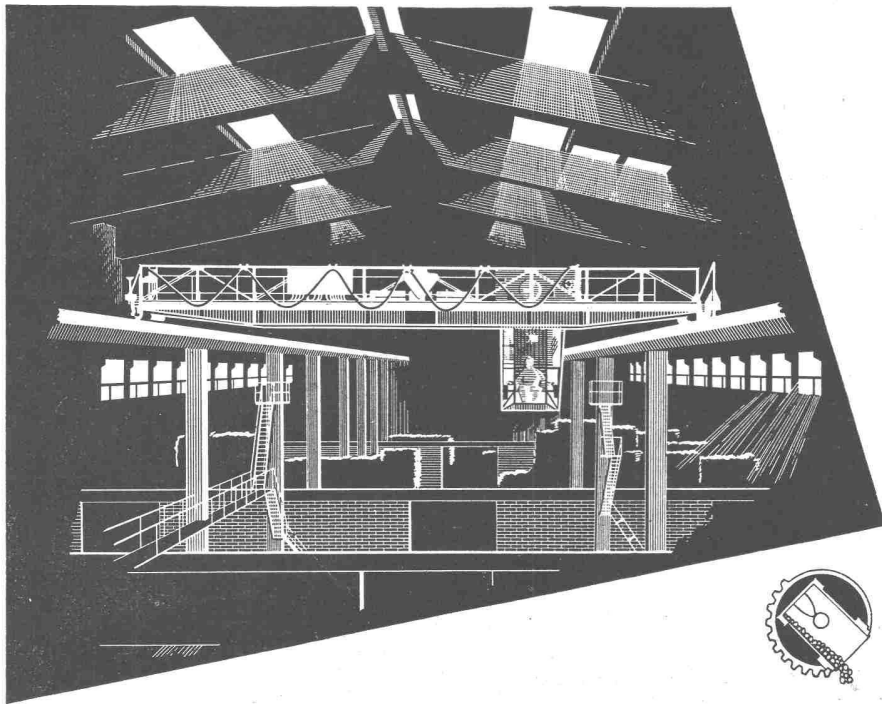

Das zuverlässige Herz

für Elektromobile, Hubstapler, Schlepper, Kräne und Elektrolokomotiven und zur Beleuchtung von Bahnen und Schiffen ist die betriebssichere OERLIKON-Batterie. Seit über 60 Jahren bewährt, im ganzen Land geschätzt.

Schweiz. Reederei Basel
Laufkran im Umschlaghof
Tragkraft 3000 kg
Spannweite 15 m
Schützensteuerung
Katzfahren : 40 m / min
Kranfahren : Umlauf - Ge-
triebe 70-205-275 m/min
Hubwerk : 15-60 m / min

HÜBSCHER + CO./SCHAFFHAUSEN
MASCHINEN- UND STAHLBAU

EBNATSTRASSE 131 TEL. (053) 5 35 19 / 5 53 42