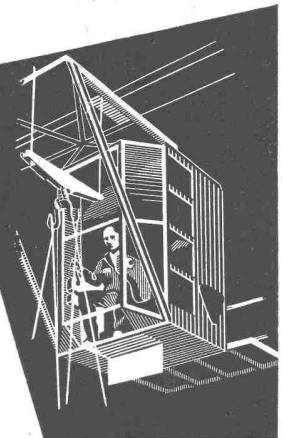

Das zuverlässige Herz

für Elektromobile, Hubstapler, Schlepper, Kräne und Elektrolokomotiven und zur Beleuchtung von Bahnen und Schiffen ist die betriebssichere OERLIKON-Batterie. Seit über 60 Jahren bewährt, im ganzen Land geschätzt.

Schweiz. Reederei Basel
Laufkran im Umschlaghof
Tragkraft 3000 kg
Spannweite 15 m
Schützensteuerung
Katzfahren : 40 m / min
Kranfahren : Umlauf - Ge-
triebe 70-205-275 m/min
Hubwerk : 15-60 m / min

HÜBSCHER + CO./SCHAFFHAUSEN
MASCHINEN- UND STAHLBAU

EBNATSTRASSE 131 TEL. (053) 5 35 19 / 5 53 42