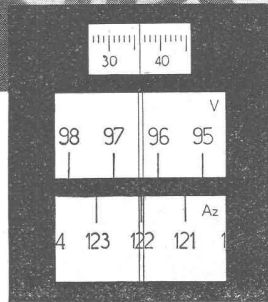

Repetitionsheodolit
Wild T1 mit Beispiel
der Kreisablesung

Alle WILD-Vermessungs-
instrumente haben eine

lichtstarke Optik

welche das Beobachten
selbst bei ungünstiger Be-
leuchtung und in der Dämmerung erlaubt. Die besonders
hellen und deutlichen Kreisablesbilder schonen die Augen
und verhüten Ablesefehler.