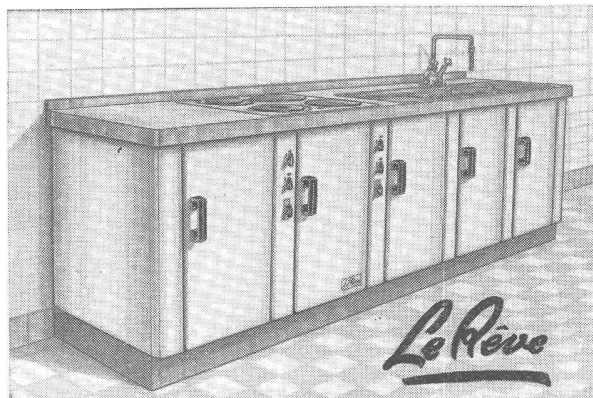

DR. ING. M. KOENIG, INGENIEURBUREAU, ZÜRICH
Tiefenhöfe 8, Tel. (051) 23 97 50

DIFFERENZ- DRUCKREGLER

für
kabellose
Pumpensteuerung

SAUTER

Fr. Sauter A.G., Fabrik elektrischer Apparate, Basel

Die moderne Küche ist sauber und
praktisch ausgestattet

Sie besitzt vor allem eine

Spültischkombination

aus einem eingebauten Elektro- oder Gasherd

LE RÉVE

mit Temperaturregulator, einem oder zwei Spül-
becken aus Chromstahl, einem Schrankunterbau aus
emailliertem Stahlblech oder aus Holz, auf Fussockel.