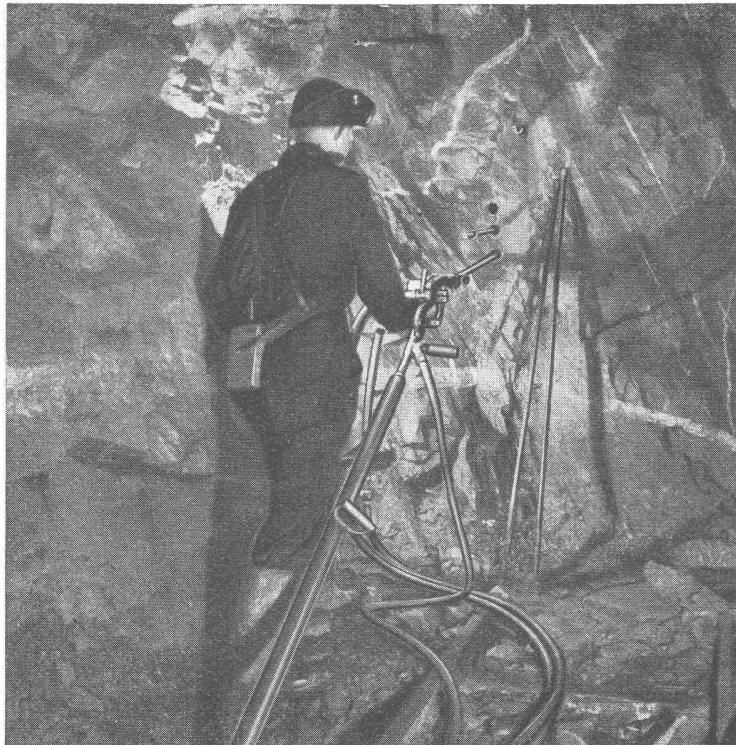

Schwedische Bohrmethoden

← Bohren der Einbruchlöcher im Parallelbohr-
verfahren mit

Atlas

Bohrausrüstung

„COROMANT“-Felsbohrer
mit Hartmetallschneide

Verlangen Sie Ingenieur-Besuch

NOTZ & Co. AG. BIEL