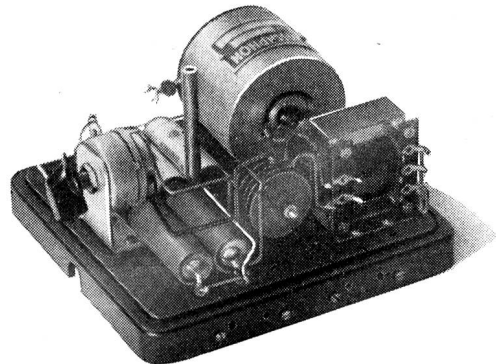

S. ZAUGG SWISSAPHON APPARATEBAU SOLOTHURN

Telephon 213 75