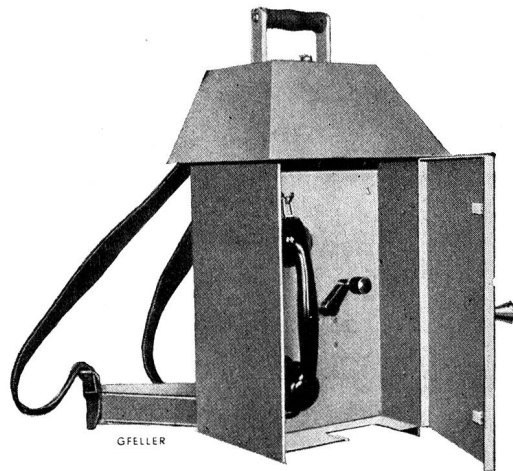

1

**Wasserdichte Telephone
mit Traggestell**

CHR. GFELLER A.-G.
BERN-BÜMPLIZ UND FLAMATT

**Das SWISSAPHON-
Morseübungsgerät M1**

arbeitet

ohne Röhren, ohne Glühlampe, ohne Unterbrechersummer: also ohne jede Abnutzung