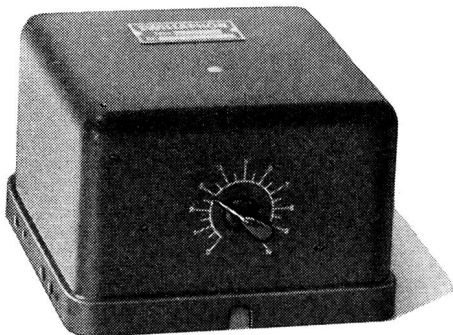

1

**Wasserdichte Telephone
mit Traggestell**

CHR. GFELLER A.-G.
BERN-BÜMPLIZ UND FLAMATT

**Das SWISSAPHON-
Morseübungsgerät M1**

arbeitet

ohne Röhren, ohne Glühlampe, ohne Unterbrechersummer: also ohne jede Abnutzung