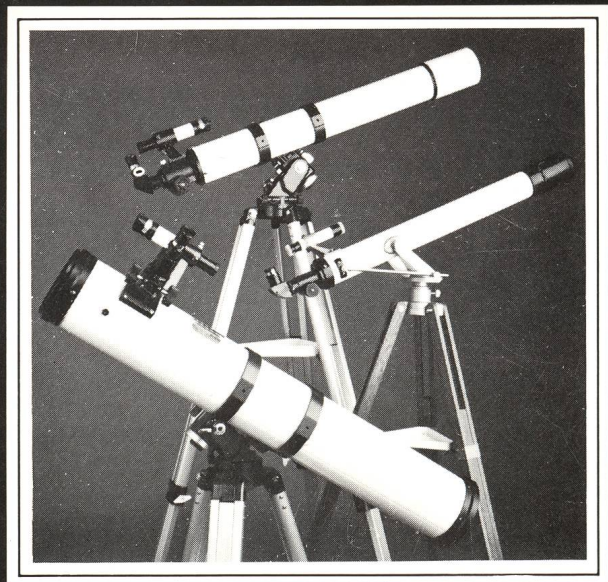

VIXEN

- Teleskope in Refraktor- und Newtonbauweise von 60 - 150 mm Oeffnung
- VIXEN SUPER POLARIS Montierung mit SKYCOMPUTER

CHRISTENER AG CH-3014 Bern/Schweiz
Wylersfeldstr. 7, Tel. 031 / 428585