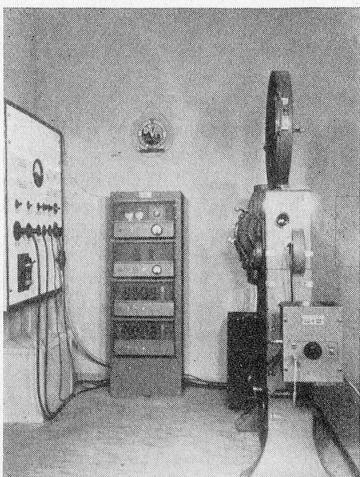

Teilansicht unseres Vorführungsraumes in Zürich

Verlangen Sie Prospekte und Preisofferte
von der Generalvertretung für die Schweiz:

J. H. HORT Zürich 2

Beethovenstrasse 7, beim Kongresshaus
Telephon: 5 39 66 - Telegr.: Kinohort