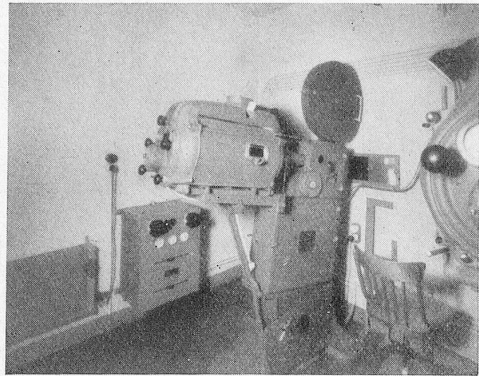

Kabine im Cinéma PALACE, Solothurn

Wir liefern in erstklassiger Qualität:

Komplette Theateranlagen — Original DeVRY Tonfilmverstärker — STRONG Spiegelbogenlampen mit 300 und 356 mm Spiegeldurchmesser, mit vollautomatischem Kohlennachschub, bis 80 Ampère belastbar — Halbtransportable- und Kofferapparaturen mit 1000 und 2100 Watt Lampen