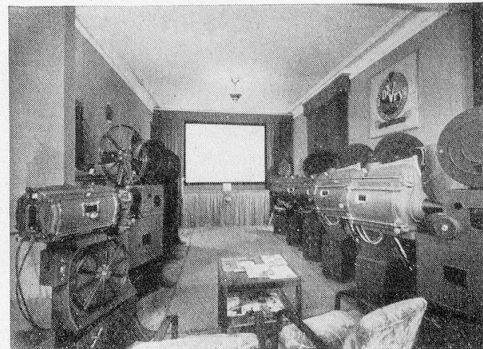

Teilansicht unseres Vorführungsraumes in Zürich