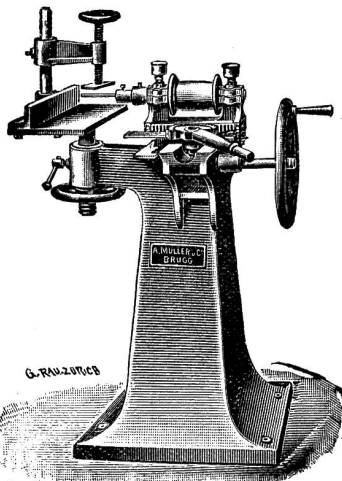

Transmissionen.

A. Müller & Cie., Brugg.

Telegramm- und Telephonadresse
Maschinenfabrik Brugg. 7

**Erfindungs-Marken-Myster- &
Patente** gewerbsrechtlich geschützt
A. BOURRI-SQUIN & Co. Zürich
September 1890. O. Schweizer. Anstalt für Druck- & Verlags-
geschäfte.

[8]