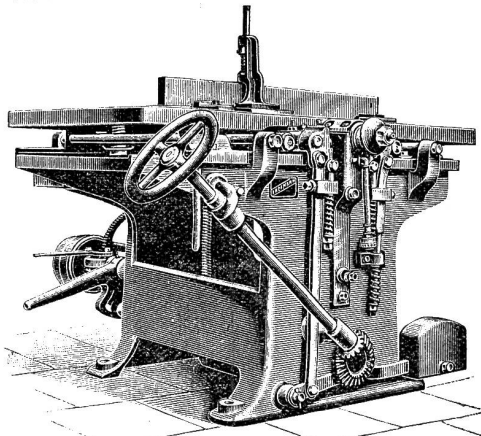

A. Hofmann & Cie.
 Maschinenfabrik **Altstetten-Zürich** Maschinenfabrik

SPEZIALITÄT: 1487
Holzbearbeitungs-Maschinen

jeder Art, neuester, bester Konstruktion, kräftiger Bauart.

Holztröcknereien
 mit und ohne künstliche Ventilation.