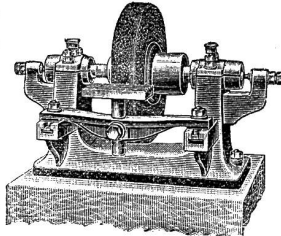

Zu verkaufen:

Ein noch in bestem Zustande
sich befindlicher

Vollgatter

samt Geleise und allem Zube-
hör, 75 cm Stammdurchlass,
Verkaufspreis Fr. 1200.—.

I Einsatzofen

für Fr. 80.—.

I Exhaustor

50 cm Flügeldurchmesser, noch
so gut wie neu, für Fr. 160.—.

Gefl. Anfragen unter Chiffre
K 1459 an die Expedition.

Zu verkaufen:

Zirka 200 Stämme

Rottannen- Bretter

in nur prima Ware, in allen
Dicken von 18 bis 60 mm ge-
schnitten, bei 1431

J. Schaub, Baugeschäft
Andelfingen.

Gelegenheitskauf.

In einer gewerbreichen grö-
ßern Ortschaft der Ostschweiz,
wo die Bautätigkeit sehr gross
ist, besonderer Verhältnisse hal-
ber eine neue best eingerichtete
mechanische

Schreinerei

samt Werkzeug und Maschinen,
mit ziemlichem Holzvorrat an
zahlungsfähigen soliden Fach-
mann, dem eine ganz sichere
Existenz geboten wäre, sofort
zu verkaufen. — Anzahlung
Fr. 8000.—.

Gefl. Offerten unter Chiffre
A 1462 an die Expedition.

Zu verkaufen:

Ein Waggon ganz prima

Lindenstämme,

nach Angaben geschnitten. —
Durchmesser der Stämme 35
bis 55 cm. Preis Fr. 110.—
per m³.

Offerten unter Chiffre W 1517
an die Expedition.

Zink-Ornamente

nach Album oder jeder Zeichnung.

Altes, leistungsfähig-
stes Geschäft.

Holzceement

in nur prima Qualität.

Beste Einrichtungen.
Coulante Bedienung.

Dachpappen

in verschiedenen Stärken.

J. Traber's Witwe
CHUR. 762

Lager in Bendlikon, Olten, Lausanne, Genf.

Holzbearbeitungs-Maschinen,

allerneuesten Systems, feinste Vervollkommnungen, grösstes Fabrik-
lager, sofortige Lieferung und coulante Zahlungsbedingungen.