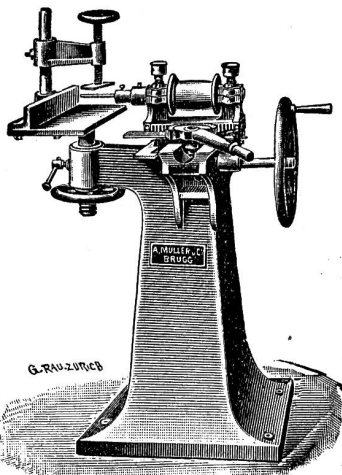

A. Müller & Cie., Brugg.

Telegramm- und Telephonadresse:
Maschinenfabrik Brugg. 7

Zu verkaufen.

Ein kompletter Automobil-Motor

(H. Dion), 3 1/2 PS, ganz neu,
mit allen Zubehörden billig zu
verkaufen, weg. Nichtgebrauch.
Offerten unter Chiffre B 964
an die Exped.

Wegen Aufgabe des Berufs
zu verkaufen: eine aus-
gezeichnete

Dampfmaschine,

von 4 PS samt gutgehender

Bandsäge und Drehbank

und sonstiger Zubehör. Die
Heizung geschieht mit jedem
Brennmaterial; sehr geeignet
für Schreiner, Wagner oder
Drechsler.

Anfragen beförd. die Exped.
unter Chiffre Z 1033.

Benzinmotor

4 PS

(System Benz & Cie., Mannheim)

ist infolge Installation des elek-
trischen Betriebes sofort preis-
würdig abzugeben. Derselbe
ist nicht lange im Betrieb und
tadellos erhalten. 1052

Buchdruckerei J. Kuhn
Buchs (Rheintal).

Zu vermieten oder zu verkaufen:

Eine Wasserkraft

konstant, 2—3 HP, mit neuer
Leitung, neuem oberflächl.
Wasserrad, samt hellen ge-
räumigen **Lokalitäten** und
Wohnung, unweit Zürich,
nur 4 Minuten von einer Bahn-
station. Zu erfragen bei der
Expedition unter No. 296.

Eine neue

Dickenhobelmaschine,

60 cm breit, ist mit Garantie
billig zu verkaufen.

Offerten unter Chiffre S 961
an die Exped.

Unterzeichnete suchen einen
regelmässigen Lieferanten von
monatlich 150—200 kg

Ballenreifeisen

(gebraucht), 20—25 mm breit,
möglichst sauber. Barzahlung.
Offerten zu richten an

G. & H. Lehmann, Sägerei
1002 Langnau i. E.