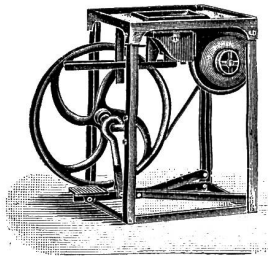

E. Kiessling & Co., Leipzig-Plagwitz

Spezialfabrik für 982a

Holzbearbeitungs-Maschinen.

F. & C. Ziegler, Schaffhausen.

Neue Montage-Feldschmieden 46a

unübertroffen in Solidität und Leistungsfähigkeit. — Leichter Gang.
Ventilator-Feldschmieden. — Stationäre Schmiedeherde.
Doppelt wirkende, eiserne Zylinder-Gebläse. weitaus bestes und vorteilhaftes Schmiedegebläse.

Sämtl. Maschinen für Schmiede, Schlosser, Reparaturwerkstätten etc.