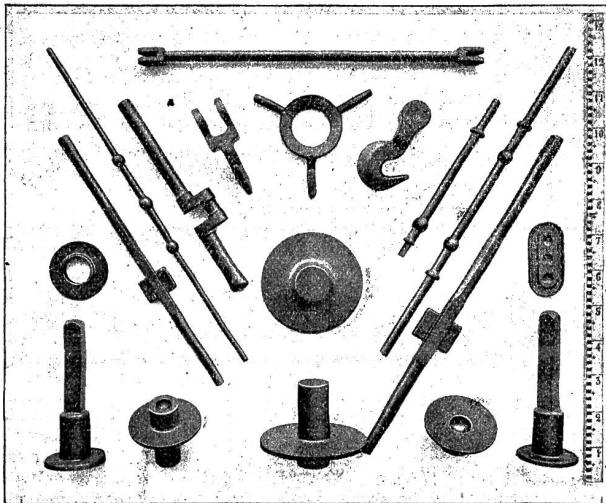

Adolf Maffei, Zürich

Fabrik in Altstetten. — Telephon.

1779 b

Dampfmaschinen, Lokomobilen, Kessel.

Transmissionen.
Aufzüge jeder Art.

Kostenberechnungen
und Prospekte gratis.

Gesellschaft der L. von Roll'schen Eisenwerke in Gerlafingen.

Gesenschniede und Presserei

für Massenartikel wie

Schraubenschlüssel,
Lasthaken, 917
Aufhängerige,
Kurbelwellen,
Spannschlösser,
Rohrflanschen,
Schraubzwingen etc.

Schmiede- Werkstätte

für Maschinenstücke aller Art
aus Schweisseisen oder
Fluss-Stahl
in zweckentspr. Qualitäten.