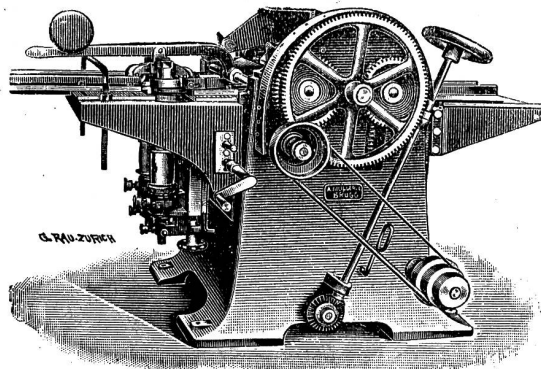

A. Müller & Cie., Brugg.

Telegramm- und Telephonadresse:
Maschinenfabrik Brugg. 7

Zu verkaufen.

Ein kompletter Automobil-Motor

(H. Dion), 3 1/2 PS, ganz neu,
mit allen Zubehörden billig zu
verkaufen, weg. Nichtgebrauch.
Offerten unter Chiffre B 964
an die Exped.

Wegen Aufgabe des Berufs
zu verkaufen: eine aus-
gezeichnete

Dampfmaschine,

von 4 PS samt gutgehender

Bandsäge und Drehbank

und sonstiger Zubehör. Die
Heizung geschieht mit jedem
Brennmaterial; sehr geeignet
für Schreiner, Wagner oder
Drechsler.

Anfragen beförd. die Exped.
unter Chiffre Z 1033.

Benzinmotor

4 PS

(System Benz & Cie., Mannheim)

ist infolge Installation des elek-
trischen Betriebes sofort preis-
würdig abzugeben. Derselbe
ist nicht lange im Betrieb und
tadellos erhalten. 1052

Buchdruckerei J. Kuhn
Buchs (Rheintal).

Zu vermieten oder zu verkaufen:

Eine Wasserkraft

konstant, 2—3 HP, mit neuer
Leitung, neuem oberflächl.
Wasserrad, samt hellen ge-
räumigen **Lokalitäten** und
Wohnung, unweit Zürich,
nur 4 Minuten von einer Bahn-
station. Zu erfragen bei der
Expedition unter No. 296.

Eine neue

Dickenhobelmaschine,

60 cm breit, ist mit Garantie
billig zu verkaufen.

Offerten unter Chiffre S 961
an die Exped.

Unterzeichnete suchen einen
regelmässigen Lieferanten von
monatlich 150—200 kg

Ballenreifeisen

(gebraucht), 20—25 mm breit,
möglichst sauber. Barzahlung.
Offerten zu richten an

G. & H. Lehmann, Sägerei
1002 Langnau i. E.