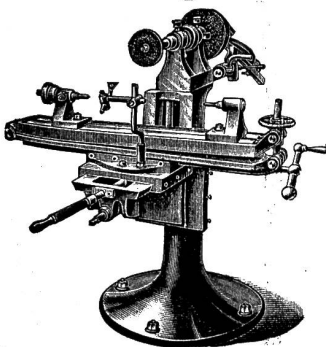

Werkzeug-Schleifmaschinen

- Messer-Schleifmaschinen
- Flächen-Schleifmaschinen
- Rund-Schleifmaschinen
- Polier-Maschinen etc. etc. 1577

Man verlange Offerte.

Vertreter für die Schweiz:

Mäcker & Schaufelberger Zürich I.