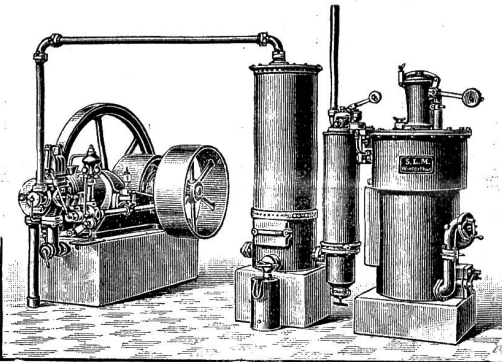

Gasmotoren

mit dem neuen patentierten 32

Gaserzeuger S. L. M.

sind die billigsten Betriebsmotoren der Gegenwart, Kohlenverbrauch per Pferdekraft in der Stunde **nur 2 bis 3 Cts.**

Einfache Bedienung.

Kleiner Platzbedarf.