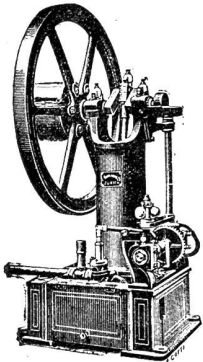

Mosaik-Cementplättli

in einfachen billigen und vielfarbigen Dessins, sowie

Unniplättli und Trottoirsteine

glatte und geriffte zu Bodenbelägen und Wandbekleidungen jeder Art, fabrizirt, liefert und verlegt und empfiehlt zu gefälliger Abnahme bestens

J. C. Knabenhans-Sigrist,

251] Cloßbachstraße 30, Zürich.
Preis-Album zu Diensten.

Petroleum-Motoren.

Betrieb mit gewöhnlichem Lampenpetroleum.

Solideste Konstruktion.

Billigster Betrieb.

Von 1/2-4 HP. stehendes Modell.
Von 5 HP. aufwärts liegendes Modell.
Prospekte etc. gratis. [136

F. BORMANN & Co.,
Zürich.

Zu verkaufen:

Bandsägen neuester Konstruktion

für Hand- und Kraftbetrieb, sehr leicht gehend. Sehr billig. 216) Gebh. Holenstein, Mechaniker, Ganterswil.

Empfehlung.

Unterzeichneter liefert Leim- und Fournier-Oefen, Holz- u. Obsttröcknereien, ferner Hafer- und Kaffee-Röstmaschinen.

J. Hartmann, Mechaniker
St. Fiden bei St. Gallen.

Für Schlosser- und Glasermeister.

Wer liefert Kirchenfenster mit eisernen Rahmen und zu welchem Preise per Quadratmeter?

Gef. Offerten nimmt innert 4 Tagen entgegen

Die Vorsteherchaft Oberhasli.

Oberhasli (Kt. Zürich), 12. Sept. 1892.