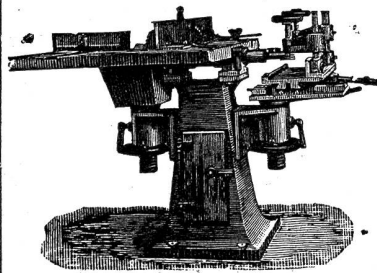

Joh. Weber, Maschinenfabrik Wald (Zürich).

■ Holzbearbeitungs-Maschinen ■

- Bandsägen** für Stämme, Schreiner und alle Zwecke, 4 Grössen.
- Doppelte Hobelmaschinen**, 600 und 450 mm breit.
- Abrichtmaschinen**, 400, 500, 600 mm breit mit Schutzvorrichtungen.
- Kreissägen** für alle Zwecke, in versch. Grössen.
- Kehlmaschinen** mit horizontaler und vertikaler Achse, mit Abplattköpfen für saubere Arbeit.
- Holzdrehbänke**. — **Transmissionen.**