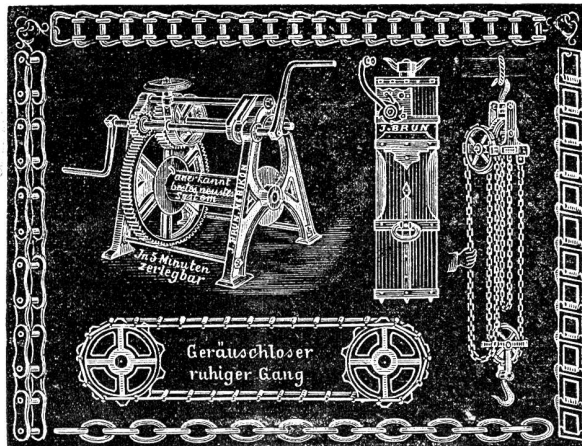

Universalmaschinen. ■ Sägefeilmaschinen. Ganze Schreinerei-Einrichtungen.

Diplomirt. — Illustr. Preiscurant gratis, franko. (261)

J. Brun, Ketten- und Hebezeugfabrik Nebikon (Luzern).

Wellböcke oder Kabelwinden neuester Konstruktion, Holz- und Steinwinden mit gehärteter Zahnstange aus prima schwedischem Eisen. Schraubenflaschenzüge Lüder's mit Patentfraktion, wo ein Mann die Maximallast hebt. Verzahnte Kettenräder für Treibketten aller Art, als: (598)

Galle'sche, Vaucanson- und amerikanische Treibketten.

Billigste Bezugsquelle. Die unbrauchbaren Flaschenzüge aller Systeme werden billigst wieder hergestellt.

E. Kiessling & Co.,

Maschinenfabrik Leipzig-Plagwitz