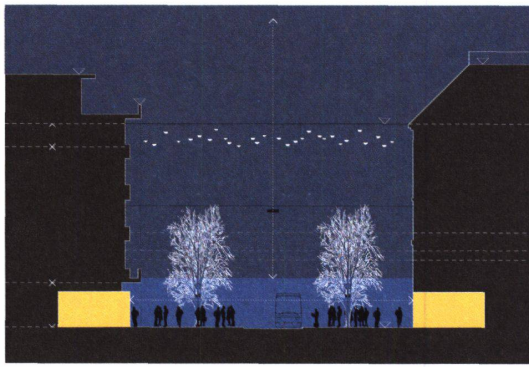

Weihnachtsbeleuchtung Bahnhofstrasse, Zürich

Die Lichterallee unter dem Sternenhimmel

Die Weihnachtsbeleuchtung der Zürcher Bahnhofstrasse von Charlotte Schmid und Willi Walter soll ersetzt werden. Der Entwurf für die Neuinszenierung des teuren Boulevards setzt die Bäume mit Licht in Szene und verwandelt den Himmel über der Strasse in einen Sternenhimmel. Präzise gesetzte Scheinwerfer leuchten die Lindenallee von unten her farbig an und verwandeln die Bäume für sechs Wochen in atmosphärische Gebilde. Die bizarren Formen fassen den Strassenraum und lassen ihn in seinen Dimensionen neu erleben. Über der leuchtenden Allee liegt ein funkelnder Dezemberhimmel. Seine «Sterne» und «Planeten» strahlen und blinken über dem nächtlichen Horizont. Die Menschen heben den Blick und werden zu Sternguckern. Computergesteuerte Impulse lassen die unzähligen Lämpchen am unsichtbaren Netz funkeln, beispielsweise auch nur über bestimmten Abschnitten der Bahnhofstrasse.

Weihnachtsbeleuchtung Bahnhofstrasse

Zürich

--> Auftraggeber: Vereinigung Zürcher Bahnhofstrasse, Zürich

--> Architektur: Burkhalter Sumi Architekten in

Arbeitsgemeinschaft mit Schiesser Graphic Design, Küssnacht, und Zumtobel Staff AG, Zürich; Mitarbeit Burkhalter Sumi Architekten: Rahel Lämmli

--> Wettbewerb auf Einladung: 2003

--> Lichtkonzept: Zumtobel Staff AG, Zürich

Fotomontage: Schiesser Graphic Design, Küssnacht