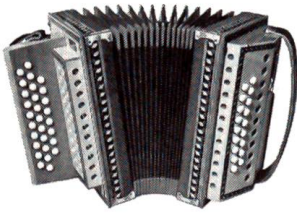

Das echte Aemmitaler Örgeli

mit formschönem Holzgehäuse und schönsten Holzeinlagen.
Heimeliger Ton.
18- und 24bässig
direkt vom Hersteller.

Rudolf Reist, Nachfolger F. Reist + P. Wisler
Aemmitaler Örgelibau
3457 Wasen i. E., Telefon 034/77 1800

Emaillacke Dispersionsfarben Holzimprägnierungen

Fachmännische Beratung bei

Schneider Farbwaren

Waisenhausplatz 26
Tel. 031/22 12 49
3000 Bern

maxvit

studer