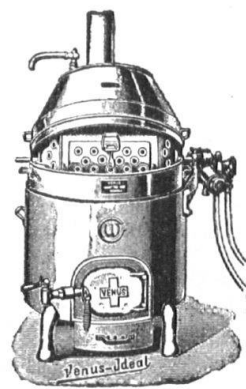

**Neuzeitlich,
bequem u. rationell!**
wünschen Sie Ihre Waschküche
eingrichtet? Nicht wahr? Bei Ver-
wendung der bewährten

**Waschmaschine
„Venus Ideal“**

ist die Wäsche in der halben Zeit
tadellos rein gewaschen, ohne viel
Mühe. Sie ersparen damit grosse
Löhne, viel Material und erhalten
sich Ihre Fröhlichkeit. Verlangen
Sie sofort unsere Prospekte.

Gebr. Wyss
Waschmaschinenfabrik
Büren (Luzern) H 199