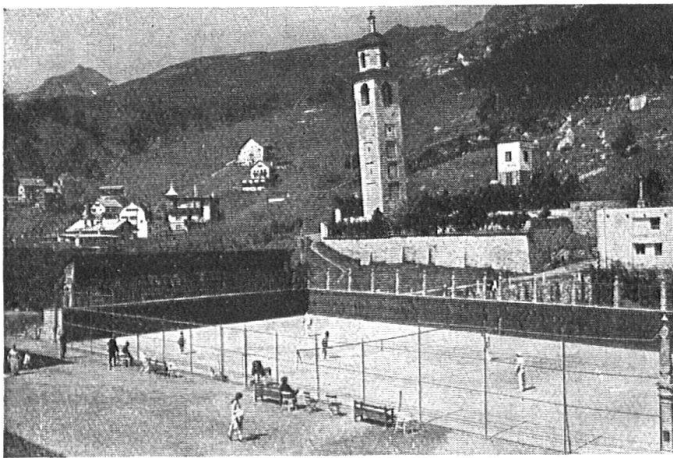

Hauptdepôts: St. Gallen, Hausmann's Hechtapotheke
Zürich, Hausmann's Urania-Apotheke
Davos, Pharmacie Hausmann

H 58

Tennisplatz des Kulm-Hotel St. Moritz. Ausgef. 1923

Anlage von
Tennisplätzen
mit Spezialmergel
Dunkelgrüne Absandung