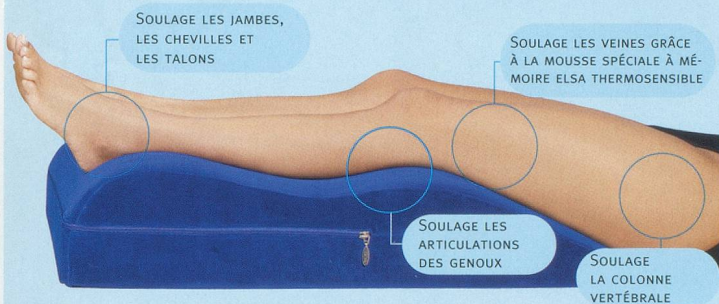

Ein Dienst der *ETH-Bibliothek*
ETH Zürich, Rämistrasse 101, 8092 Zürich, Schweiz, www.library.ethz.ch

<http://www.e-periodica.ch>

elsa

Swiss made

Nouveauté Le coussin Soft elsa pour les jambes

L'unique qui relaxe vraiment!

FINI LES DOULEURS DANS LES JAMBES!

Le coussin Soft elsa est spécialement indiqué à titre préventif et surtout pour les problèmes de jambes en cas de:

- Varices
- Crampes dans les mollets
- Mauvais retour veineux

- Jambes gonflées
- Jambes lourdes dues à une profession exercée debout
- Pieds froids
- Maux de dos
- Grossesse

DES RESULTATS CERTAINS GRÂCE À LA NOUVELLE MOUSSE REVOLUTIONNAIRE ELSA THERMOSENSIBLE!

Les coussins traditionnels, censés favoriser le retour veineux de vos jambes, sont fabriqués avec une mousse ordinaire. Comprimée par le poids de vos jambes, cette mousse forme un noyau dur qui bloque le retour veineux. Ainsi, une bonne irrigation sanguine dans vos veines n'est plus possible.

La nouvelle mousse spéciale à mémoire elsa, thermosensible et viscoélastique, absorbe la chaleur de vos jambes et s'adapte parfaitement à leurs formes tout en les soutenant. Aucune pression extérieure n'est exercée et de ce fait, l'irrigation sanguine est favorisée au maximum. Les douleurs dans les jambes sont instantanément atténuées et disparaissent. Utilisé en position couchée ou sur le côté, le coussin Soft elsa vous garantit un sommeil réparateur. Idéal également pour se relaxer devant la télévision, bouquiner ou se reposer.