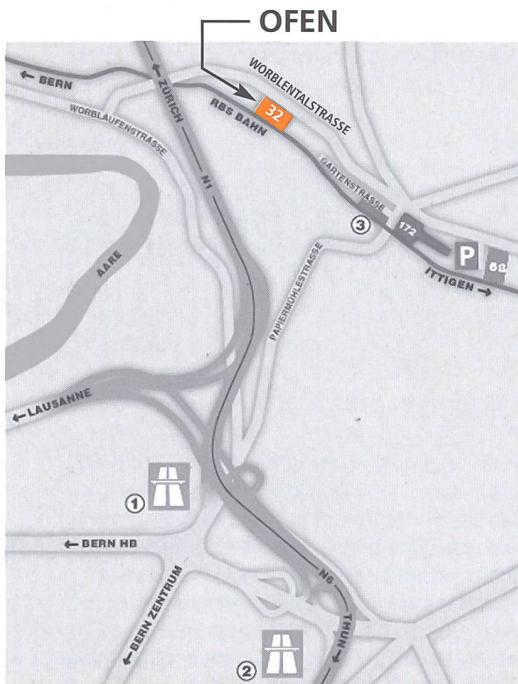

energie extra

L'OFEN a déménagé!

L'Office fédéral de l'énergie (OFEN) a déménagé début avril 2001 du centre ville de Berne à Ittigen.

Les numéros de téléphone, de fax ainsi que les adresses E-Mail ne changent pas. Le code postal pour l'envoi du courrier reste aussi le même (3003 Berne).

Quant aux visiteurs, ils trouveront l'Office à la **Worblentalstrasse 32, 3063 Ittigen.**

Pour venir nous voir, vous pouvez emprunter la RBS ligne W à partir de la gare centrale de Berne en direction de Worb Dorf: arrêt Papiermühle. Les automobilistes peuvent atteindre Ittigen par l'autoroute: sortie Bern-Wankdorf.

Quatre places visiteurs sont mises à disposition.

Impressum

Energie Extra
Edition 2/2001
(parution tous les 2 mois)

Editeur
Office fédéral de l'énergie (OFEN)
3003 Berne

Rédaction
Urs Ritschard, Mireille Fleury
OFEN, Section Information
Tél. 031/322 56 64
Fax 031/323 25 10

Daniel Notter
1400 Cheseaux-Noréaz
Tél./Fax 024/425 41 46
Portable 079/638 06 60
E-mail: dnotter@vtx.ch
Collaboration: Jacques Dépraz
Sigi Hanke

Mise en pages: René Besson

Crédits photographiques
Mark Frederick Chapman

L'Office fédéral de l'énergie
sur Internet:
<http://www.admin.ch/bfe> et

Manifestations

Energie Extra, CP 1007, 1400 Yverdon Tél. ou fax: 024/425 41 46

quand

- ☐ Juin
- ☐ 5 juin
- ☐ 22 juin

quoi

- Séminaire Minergie Enveloppe
- Club RAVEL: variateur de vitesse
- Lunch-débat: architecture, écologie

où

- Genève
- Lausanne
- Neuchâtel

Publications

Commandes à Energie Extra, CP 1007, 1400 Yverdon fax 024/425 41 46

- ☐ ENET-NEWS - Panorama des recherches énergétiques. Abonnement gratuit
- ☐ Collection de fiches Energie-Innovation (exemples divers et conseils sur l'utilisation rationnelle de l'énergie et les énergies renouvelables): informations sur Internet «www.infoenergie.ch/E-Innovation/Default_f.htm», centre de distribution en Suisse romande: Centre cantonal INFOENERGIE, M. Tillmanns, tél. 032/889 47 26, fax 032/889 60 60
- ☐ Etudes et projets de chauffage automatique au bois. Prix 45.-
- ☐ Valorisation des restes de bois. Prix: 25.50
- ☐ Production d'eau chaude à l'électricité. Prix: 38.-
- ☐ Statistique globale suisse de l'énergie. Prix: 12.-
- ☐ La lumière naturelle à bon escient. Prix: 25.50
- ☐ Eclairage des bureaux. Prix: 25.50
- ☐ Architecture solaire - un choix qui s'impose. Prix: 38.-
- ☐ Schémas standards éprouvés dans la pratique pour les pompes à chaleur. Prix Fr. 16.30
- ☐ Le guide de maintenance. Prix: 45.-
- ☐ CD-ROM: Construction et énergie. Prix: 150.-

Commandes par fax au 024/425 41 46
ou à Energie Extra - CP 1007 - 1400 Yverdon
en joignant une étiquette avec
l'adresse retour

Abonnement gratuit à Energie Extra

... (nombre d'exemplaires)
pour avoir des nouvelles tous les deux mois de l'Office fédéral de l'énergie et du programme SuisseEnergie.

Des exemplaires supplémentaires d'Energie Extra peuvent être commandés:

Numéro d'édition: .....
Nombre d'exemplaires: .....