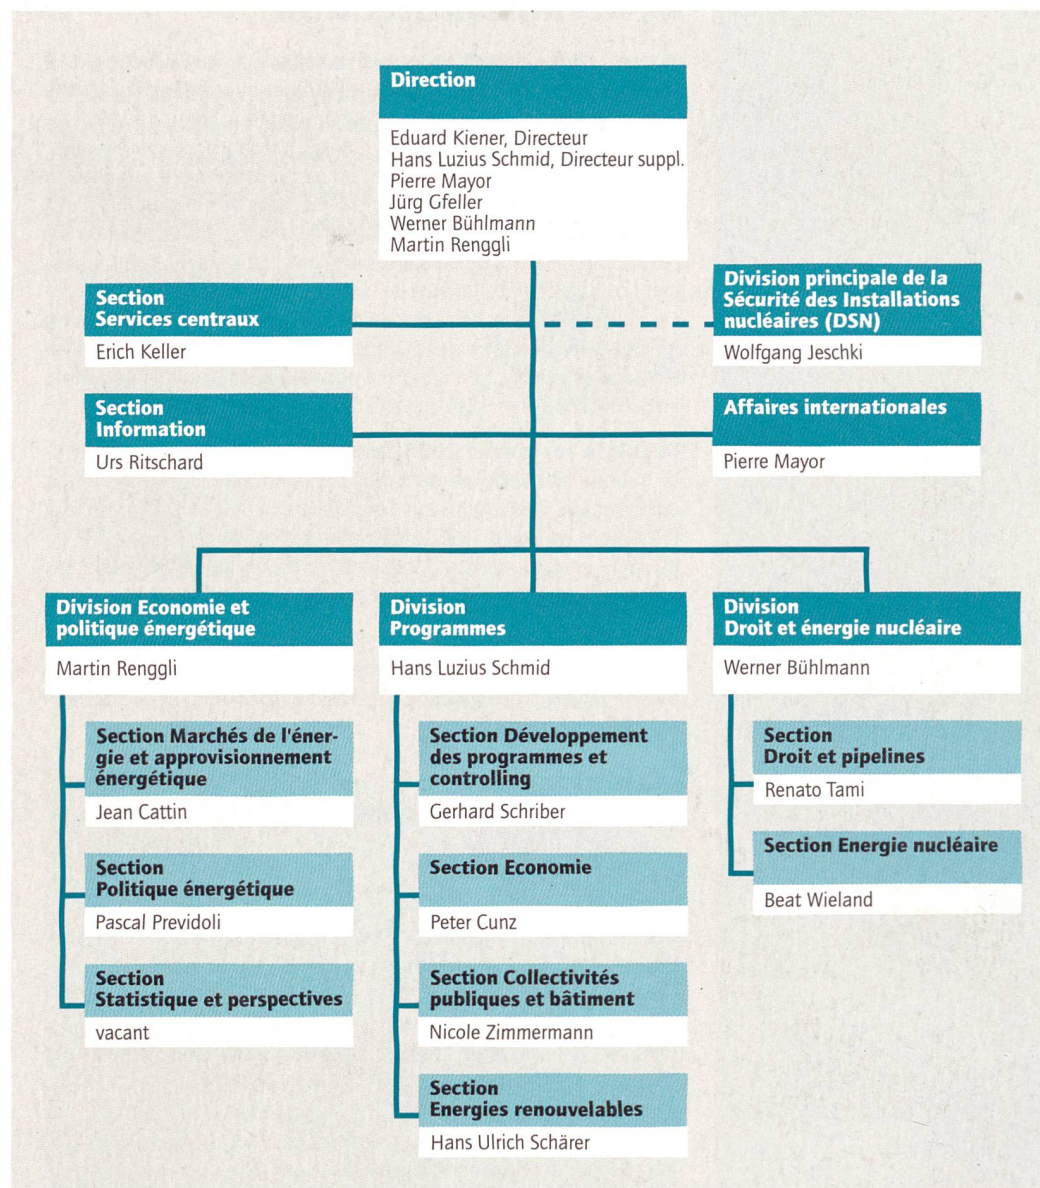

Organigramme Office fédéral de l'énergie

Jürg Gfeller, sous-directeur, responsable (jusqu'au 30.9.2000) de certaines tâches spéciales de la direction: conduit diverses commissions,

notamment au titre de la coordination de l'informatique fédérale; représente l'office dans les organes de l'Agence internationale de l'énergie AIE et d'autres organisations; dirige le secteur Collectivités publiques d'Energie 2000.

Contacts, renseignements:

Office fédéral de l'énergie
Monbijoustrasse 74
3003 Berne

Centrale téléphonique:

T: 031 322 56 11
F: 031 323 25 00
e-mail: office@bfe.admin.ch

Médias, documentation:

T: 031 323 22 44
F: 031 323 25 10
e-mail: office@bfe.admin.ch

Impressum

energie extra
Edition spéciale
1er février 2000

Editeur

Office fédéral de l'énergie (OFEN)
3003 Berne

Rédaction

Urs Ritschard, Olivier Grandjean
OFEN, Section Information
Tél. 031 322 56 64
Fax 031 323 25 10

Mise en page

Mark Frederick Chapman
NETFORCE
8034 Zurich
Tél. 01 388 68 68
Fax 01 388 68 69
netforce@access.ch

Crédits photographiques:

Sue Stammach, OFEN

L'Office fédéral de l'énergie sur Internet:

<http://www.admin.ch/bfe>
<http://www.energie2000.ch>

Abonnement gratuit à Energie Extra.

____ (nombre d'exemplaires) pour avoir des nouvelles tous les deux mois de l'Office fédéral de l'énergie et du programme Energie 2000

Des exemplaires supplémentaires d'Energie Extra peuvent être commandés:

Numéro d'édition : _____
Nombre d'exemplaires: _____

Remplir le talon et l'envoyer ou le faxer à: Rédaction Energie Extra, c/o Daniel Notter, CP 1007, 1400 Yverdon-les-Bains, fax 024 425 41 46.

Eine deutschsprachige Ausgabe von Energie Extra (mit eigener Redaktion) ist erhältlich beim Bundesamt für Energie 3003 Bern, fax 031 323 25 10