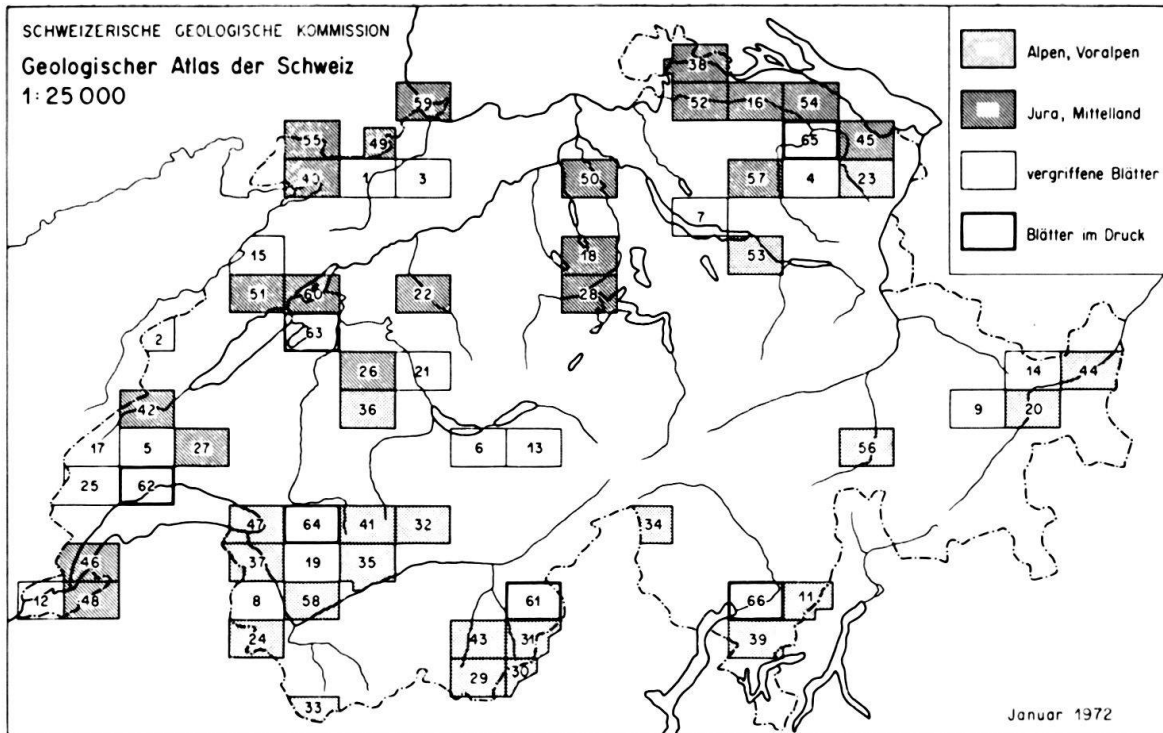

<i>Nr.</i>	<i>Blatt</i>		<i>Herausgabjahr</i>
* 1	92-95	Movelier-Soyhières-Delémont-Courrendlin	1930
* 2	276-277	La Chaux-Les Verrières	1930
* 3	96-99	Laufen-Bretzwil-Erschwil-Mümliswil	1936
* 4	218-221	Flawil-Herisau-Brunnadern-Schwellbrunn	1930
* 5	300-303	Mont-la-Ville-La Sarraz-Montricher-Cossonay	1935
* 6	395	Lauterbrunnen	1933
* 7	226-229	Mönchaltorf-Hinwil-Wädenswil-Rapperswil	1934
* 8	483	St-Maurice	1934
* 9	423	Scaletta	1935
*10	485	Saxon-Morcles	1937
11	516	Iorio	1939
*12	449-450 ^{bis}	Dardagny-Vernier-Chancy-Bernex	1938
*13	396	Grindelwald	1938
*14	420	Ardez	1940
*15	114-117	Biaufond-Les Bois-La Ferrière-St-Imier	1946
16	56-59	Pfyn-Märstetten-Frauenfeld-Bussnang	1943
*17	288, 297 ^{bis} -299	Vallée de Joux (La Muratte-Les Mines-Le Lieu-Le Brassus-Le Sentier)	1941
18	186-189	Beromünster-Hochdorf-Sempach-Eschenbach	1945
*19	477 ^{bis} -480	Diablerets (Chamossaire-Pillon-Gryon-Anzeindaz)	1940
20	424	Zernez	1948
21	336-339	Münsingen-Konolfingen-Gerzensee-Heimberg	1949
22	142-145	Fraubrunnen-Wynigen-Hindelbank-Burgdorf	1950
23	222-225	St. Gallen - Appenzell (Teufen-Trogen-Appenzell-Kobelwald)	1949
24		Finhaut	1951
*25	430-433	Les Plats-Marchairuz-La Cure-Arzier-Gimel	1950
26	332-335	Neuenegg-Oberbalm-Schwarzenburg-Rüeggisberg	1953
27	304-307	Jorat (Echallens-Sottens-Cheseaux-Corcelles-le-Jorat)	1952
28	202-205	Luzern (Rothenburg-Emmen-Malters-Luzern)	1955
29		Zermatt	1953
30		Monte Moro	1954
31		Saas	1954
32		Gemmi	1956
33		Grand Saint-Bernard	1958
34		Basodino	1957
35		St-Léonard	1959
36	348-351	Gurnigel (Guggisberg-Rüschegg-Plasselb-Gantrisch)	1961
37		Monthey	1960
38	1032	Diessenhofen	1961
39	1333	Tesserete	1962
40	1085	St-Ursanne	1963
41		Lenk	1962
42	1202	Orbe	1963